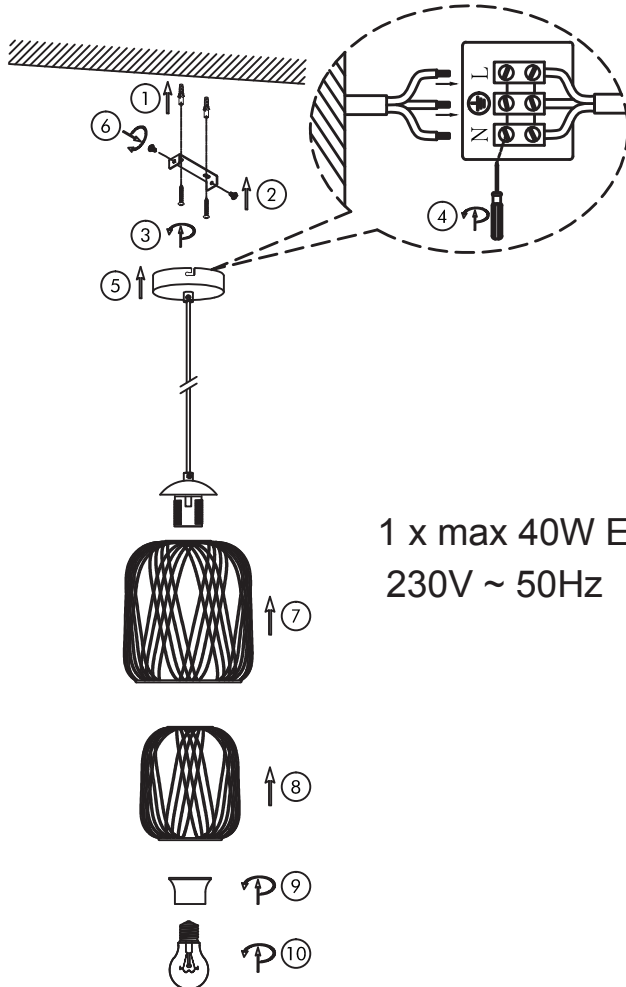

B

GLOBO

LIGHTING

15965HS/15965H

1 x max 40W E27
230V ~ 50Hz

GLOBO Handels GmbH
Gewerbestr. 3
A-9184 Sankt Peter
AUSTRIA

www.globo-lighting.com
office@globo-lighting.com