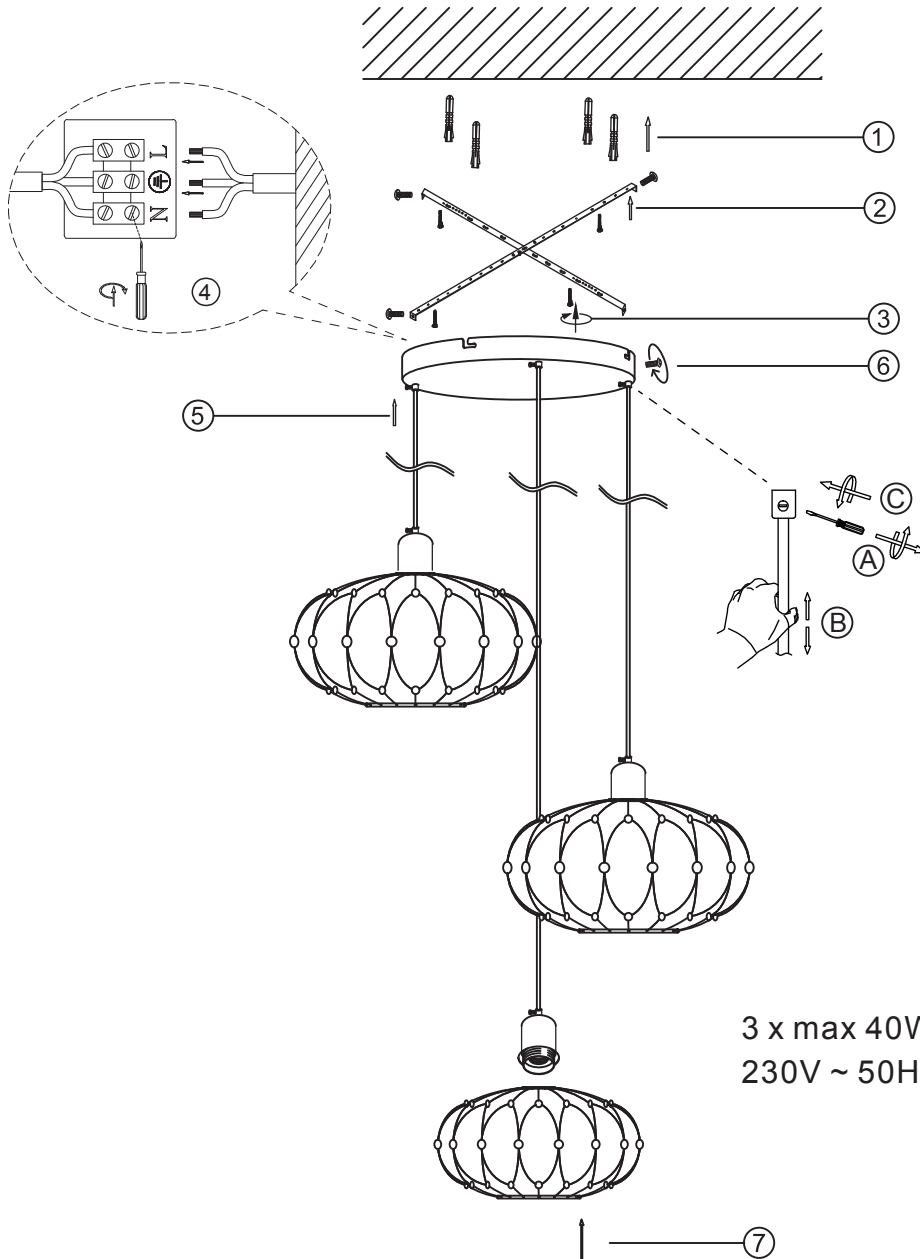

GLOBO

LIGHTING

15966-3HR

B

3 x max 40W E27
230V ~ 50Hz

- ↑ — ⑦
- ⊕ — ⑧
- ⊕ — ⑨

GLOBO Handels GmbH
 Gewerbestr. 3
 A-9184 Sankt Peter
 AUSTRIA
 www.globo-lighting.com
 office@globo-lighting.com