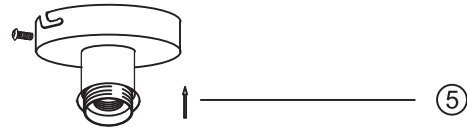

GLOBO

LIGHTING

15966D

B

1 x max 40W E27
230V ~ 50Hz

GLOBO Handels GmbH
Gewerbestr. 3
A-9184 Sankt Peter
AUSTRIA
www.globo-lighting.com
office@globo-lighting.com