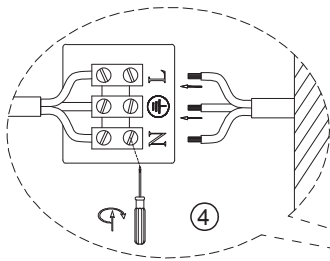

GLOBO

LIGHTING

15966D

B

1 x max 40W E27
230V ~ 50Hz

GLOBO Handels GmbH
Gewerbestr. 3
A-9184 Sankt Peter
AUSTRIA
www.globo-lighting.com
office@globo-lighting.com