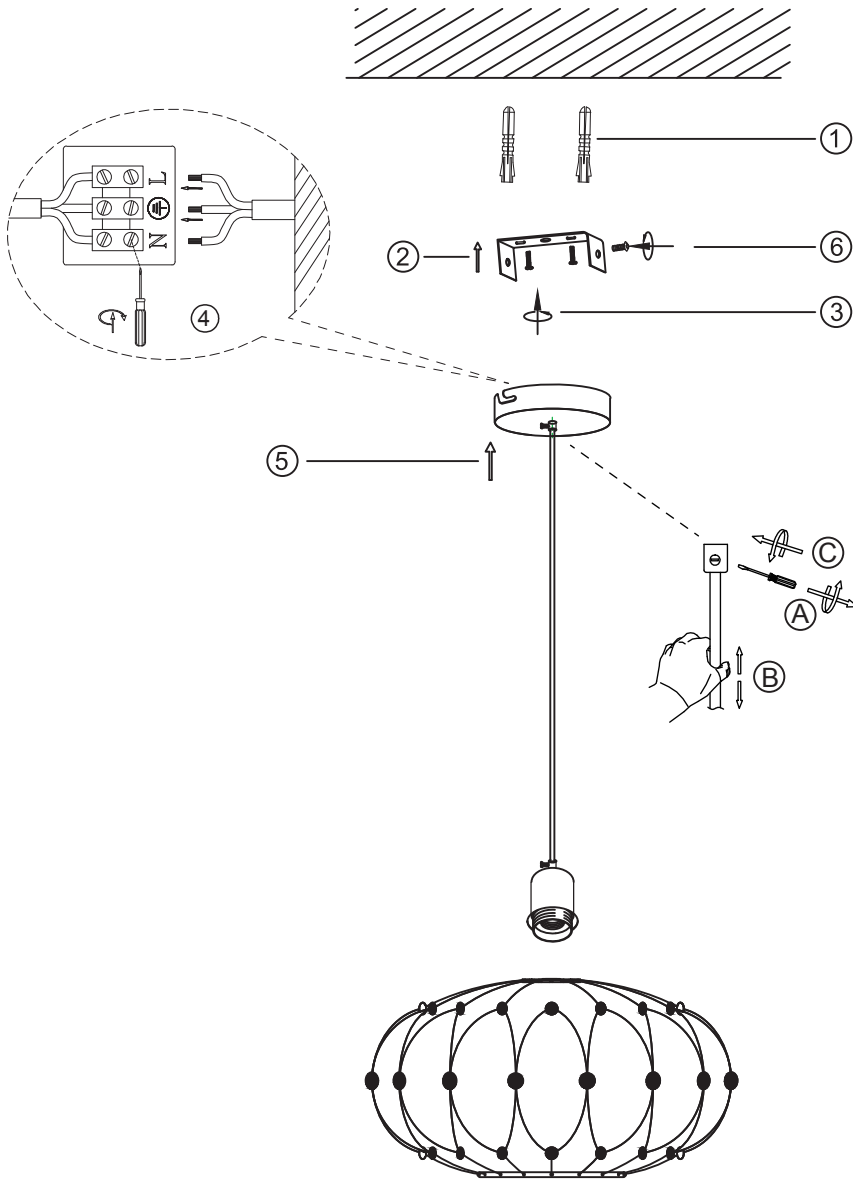

GLOBO

LIGHTING

15966H

B

1 x max 40W E27
230V ~ 50Hz

GLOBO Handels GmbH
Gewerbestr. 3
A-9184 Sankt Peter
AUSTRIA
www.globo-lighting.com
office@globo-lighting.com