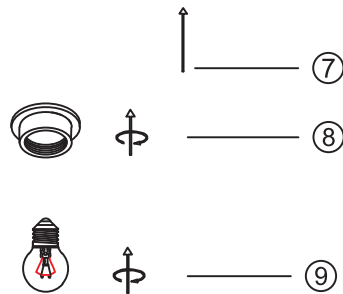

GLOBO

LIGHTING

15966H

B

1 x max 40W E27
230V ~ 50Hz

GLOBO Handels GmbH
Gewerbestr. 3
A-9184 Sankt Peter
AUSTRIA
www.globo-lighting.com
office@globo-lighting.com