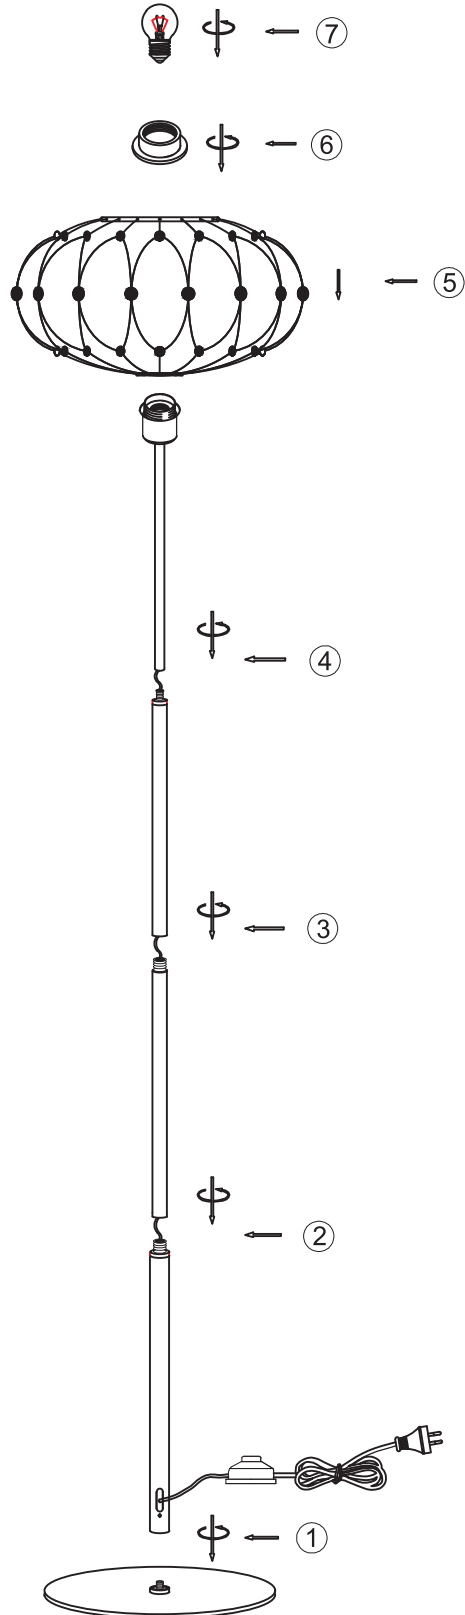

# GLOBO

LIGHTING

15966S

1 x max 40W E27  
230V ~ 50Hz

GLOBO Handels GmbH  
Gewerbestr. 3  
A-9184 Sankt Peter  
AUSTRIA  
[www.globo-lighting.com](http://www.globo-lighting.com)  
[office@globo-lighting.com](mailto:office@globo-lighting.com)