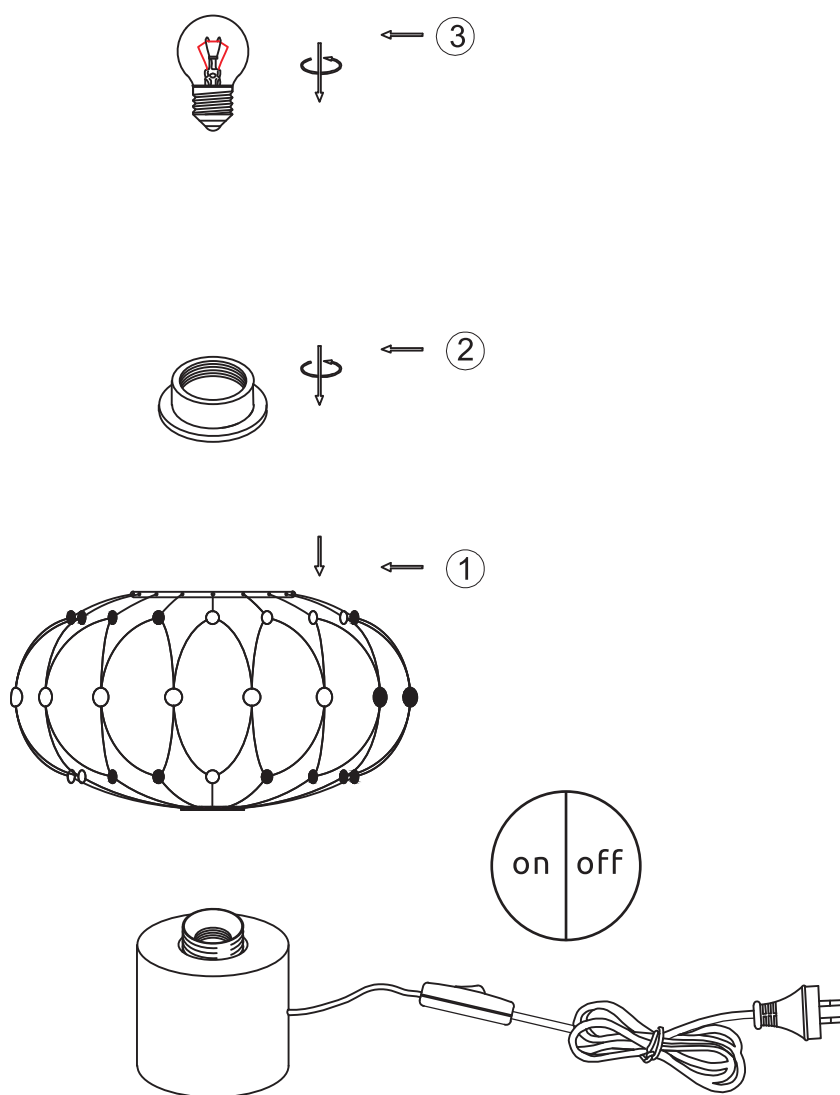

GLOBO

LIGHTING

15966T

GLOBO Handels GmbH
Gewerbestr. 3
A-9184 Sankt Peter
AUSTRIA
www.globo-lighting.com
office@globo-lighting.com

1 x max 40W E27
230V ~ 50Hz