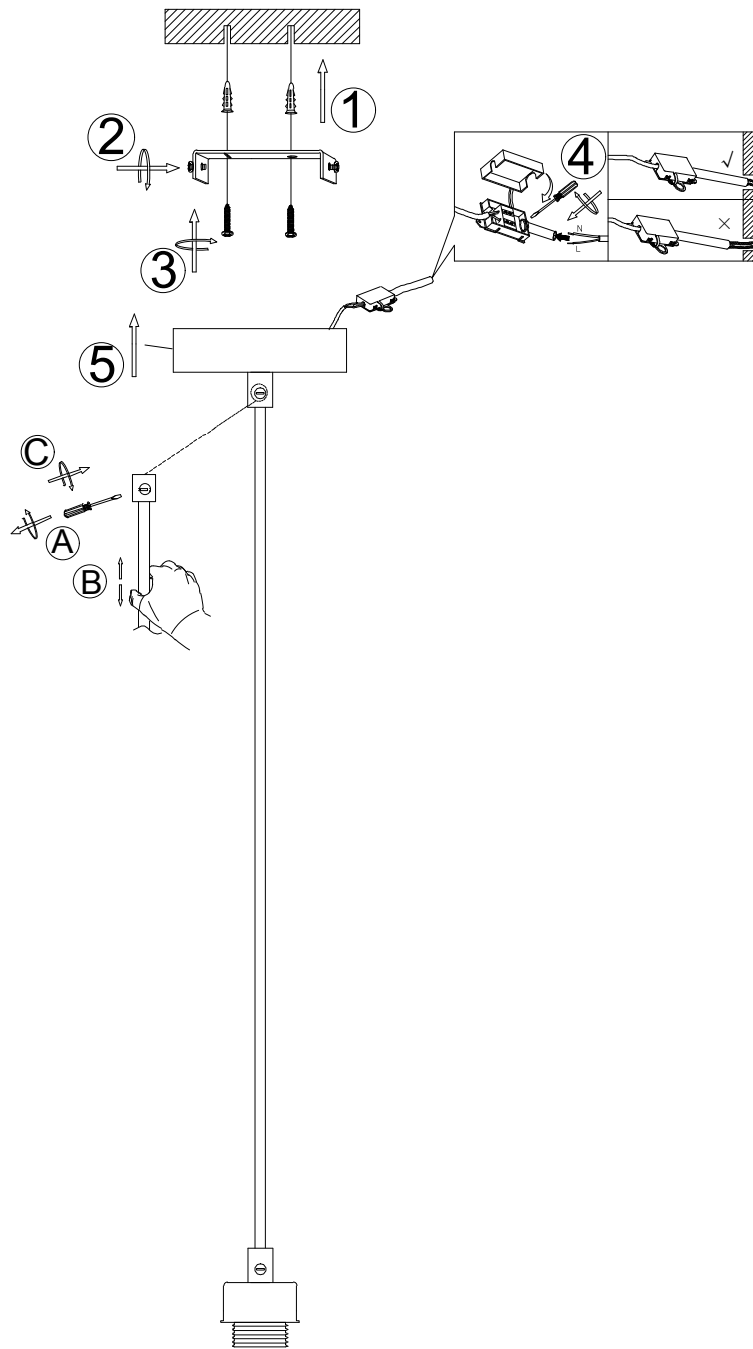

GLOBO

LIGHTING

15969H
15969H1

B

6

7

8

1x MAX 40W E27
230V~ 50Hz