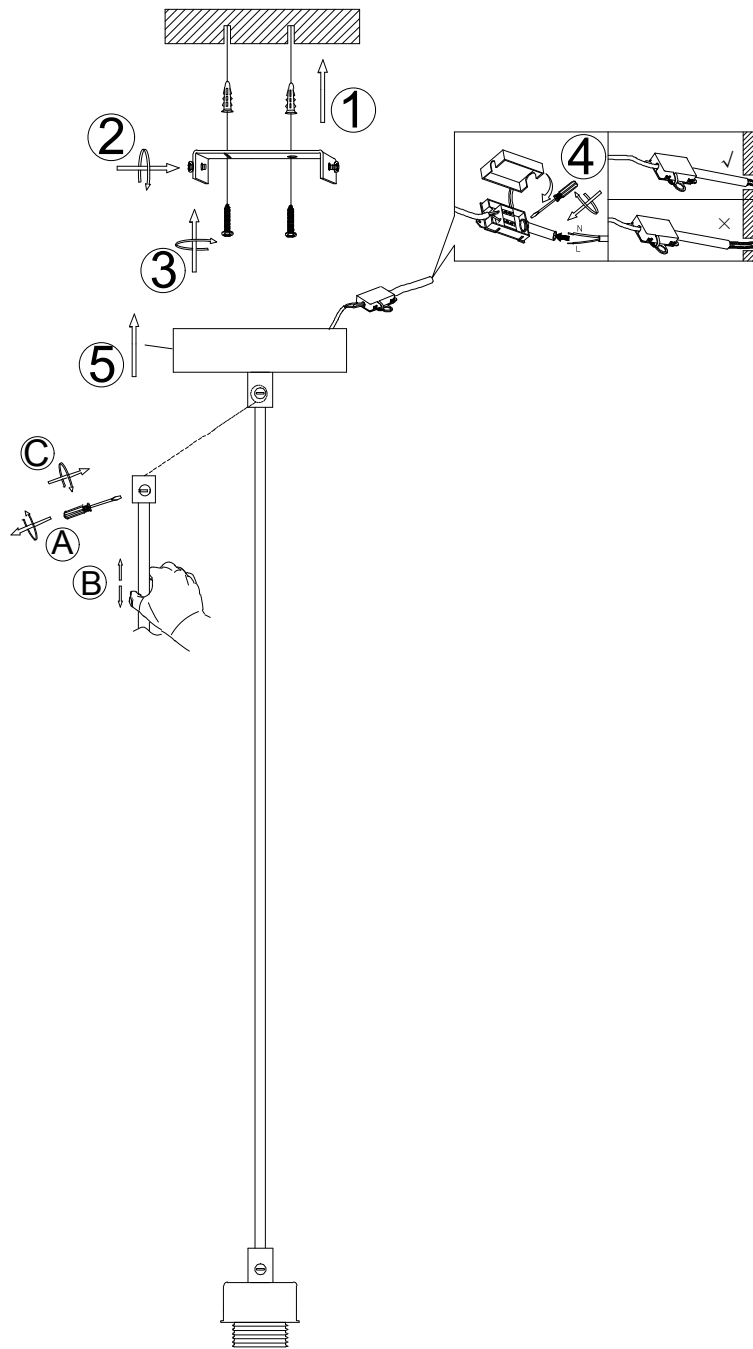

GLOBO

LIGHTING

15969H
15969H1

B

6

7

8

1x MAX 40W E27
230V~ 50Hz