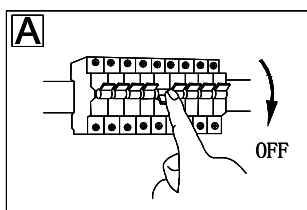

## 15969-3H

**B**

3x MAX 40W E27  
230V~ 50Hz

GLOBO Handels GmbH  
Gewerbstrasse 3  
A-9184 Sankt Peter, Austria  
www.globo-lighting.com  
office@globo-lighting.com