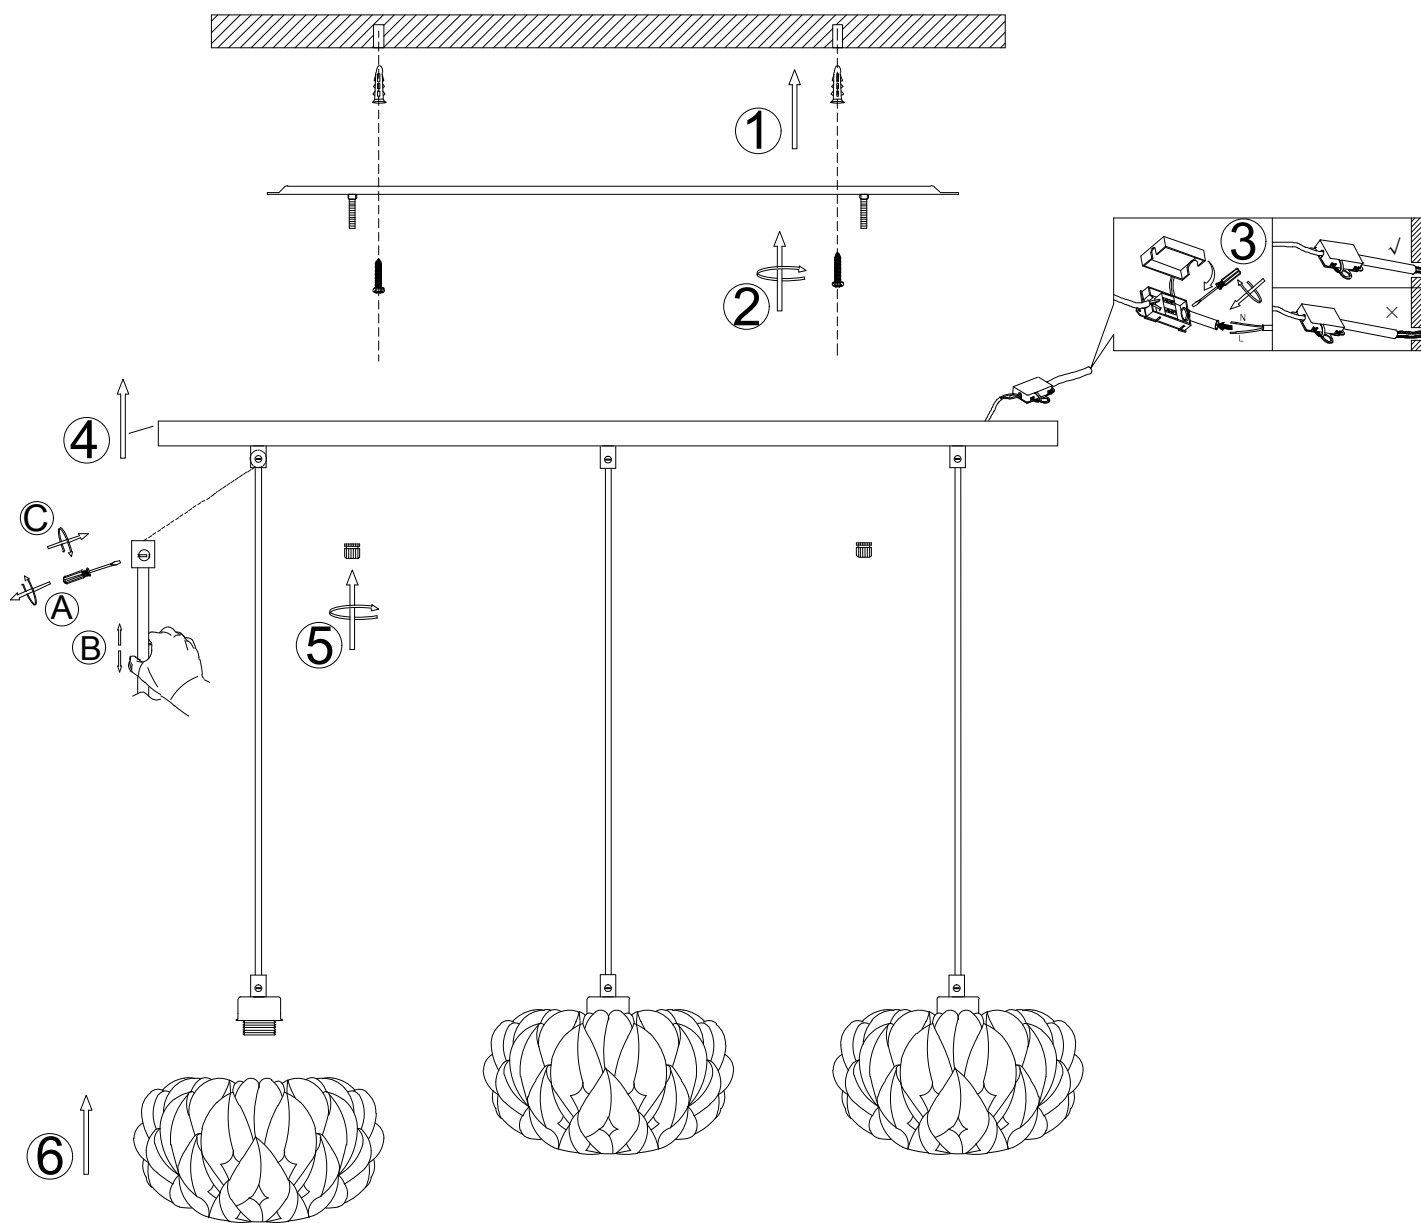

## 15969-3H

**B**

3x MAX 40W E27  
230V~ 50Hz

GLOBO Handels GmbH  
Gewerbstrasse 3  
A-9184 Sankt Peter, Austria  
www.globo-lighting.com  
office@globo-lighting.com