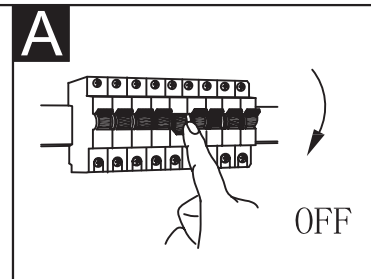

GLOBO

LIGHTING

B

1 × max 60W E27
230V~ 50Hz

15977-1

GLOBO Handels GmbH
Gewerbestr. 3
A-9184 Sankt Peter
AUSTRIA
www.globo-lighting.com
office@globo-lighting.com