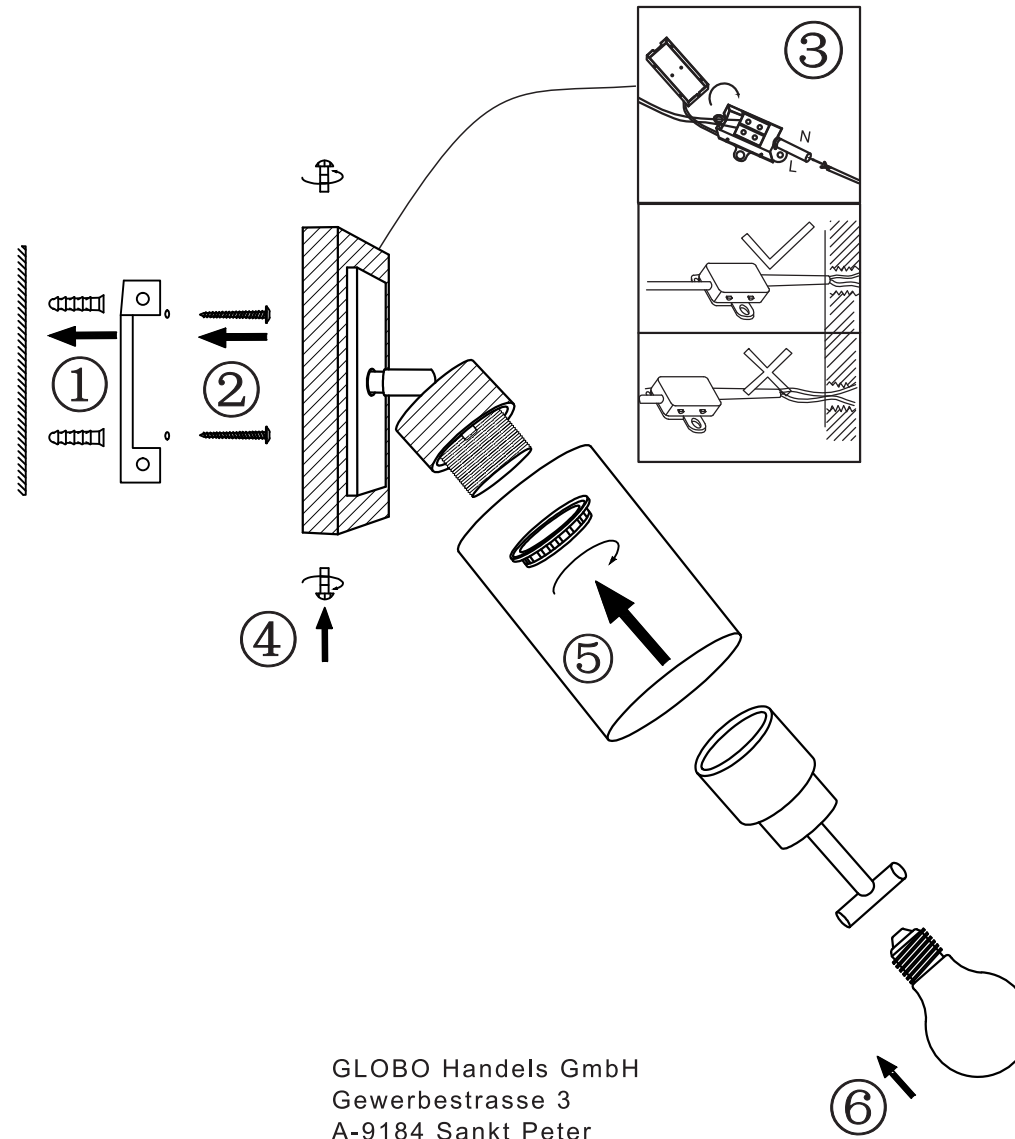

GLOBO

LIGHTING

B

1 × max 60W E27
230V~ 50Hz

15977-1

GLOBO Handels GmbH
Gewerbestr. 3
A-9184 Sankt Peter
AUSTRIA
www.globo-lighting.com
office@globo-lighting.com