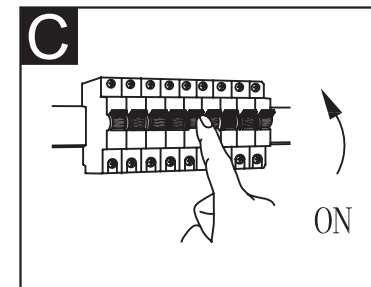

GLOBO

LIGHTING

B

1 × max 60W E27
230V~ 50Hz

15977-1

GLOBO Handels GmbH
Gewerbestr. 3
A-9184 Sankt Peter
AUSTRIA
www.globo-lighting.com
office@globo-lighting.com