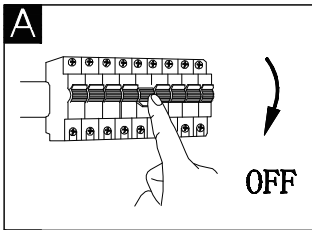

15979-3HR 15979-3HRW

B

3xMAX 40W E27
 230V~ 50Hz