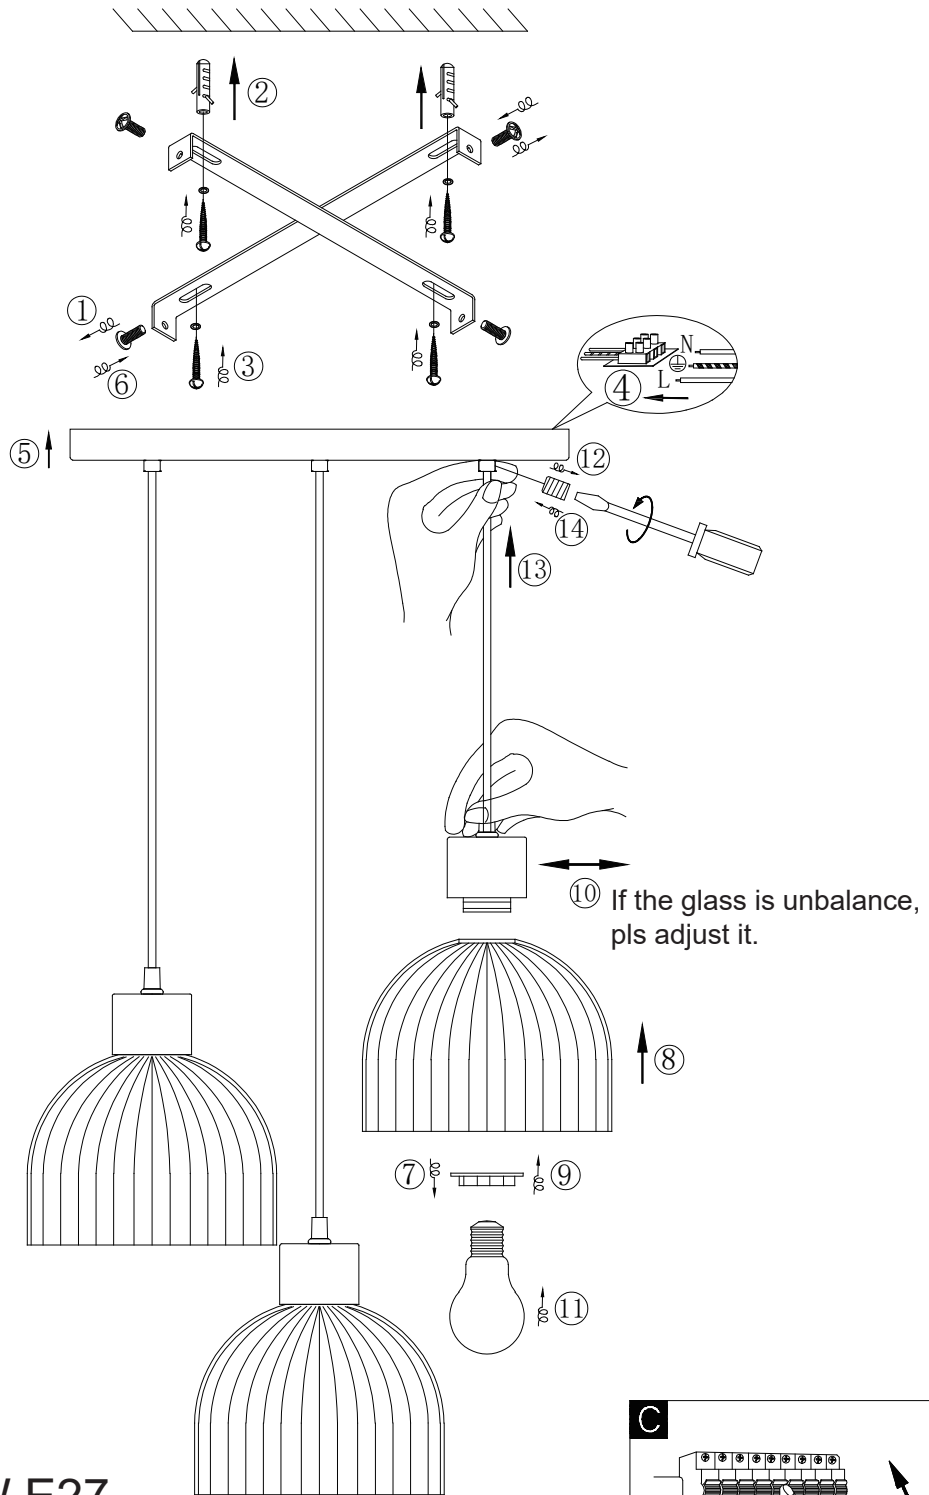

15979-3HR 15979-3HRW

B

3xMAX 40W E27
 230V~ 50Hz