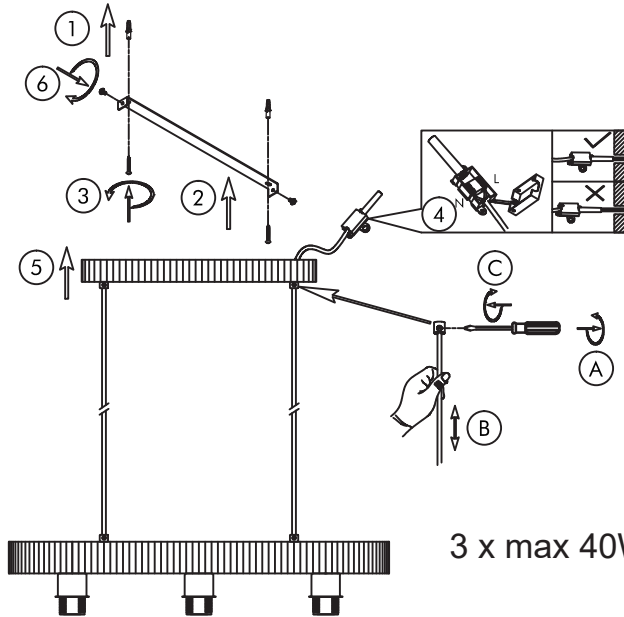

GLOBO
LIGHTING

15991H

B

3 x max 40W E27

↑ (7)

GLOBO Handels GmbH
Gewerbestr. 3
A-9184 Sankt Peter
AUSTRIA

www.globo-lighting.com

office@globo-lighting.com