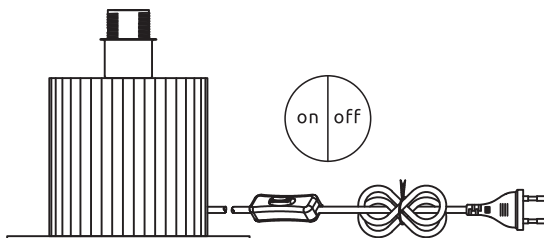

15991T1

1 x max 40W E27

GLOBO Handels GmbH  
Gewerbestr. 3  
A-9184 Sankt Peter  
AUSTRIA  
[www.globo-lighting.com](http://www.globo-lighting.com)  
[office@globo-lighting.com](mailto:office@globo-lighting.com)