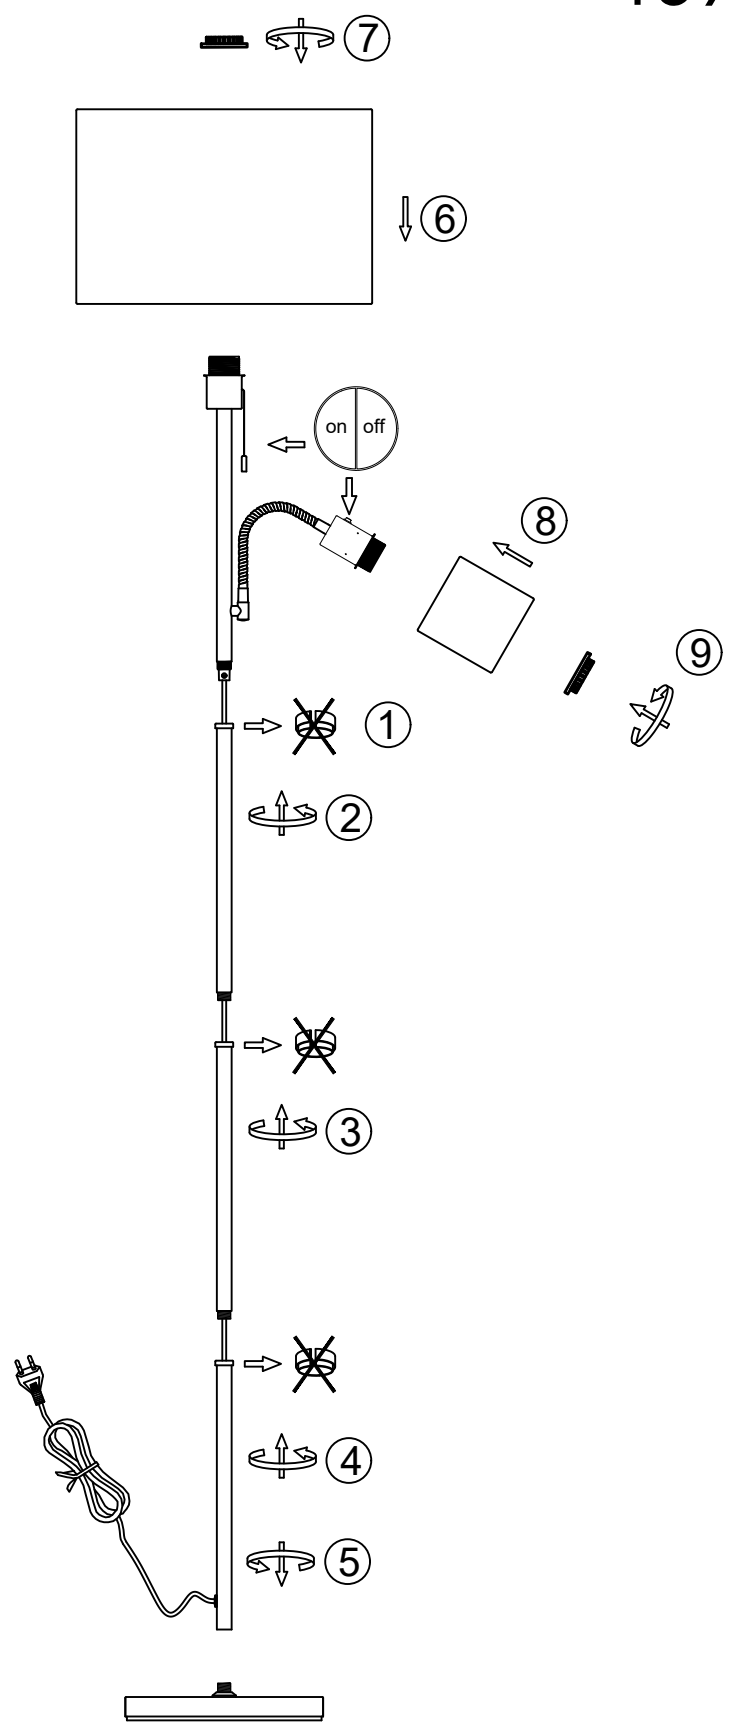

GLOBO

LIGHTING

15994S1

1x max. 40W E27
1x max. LED 10W E27
230V~50Hz

GLOBO Handels GmbH
Gewerbestr. 3
A-9184 Sankt Peter AUSTRIA
www.globo-lighting.com
office@globo-lighting.com