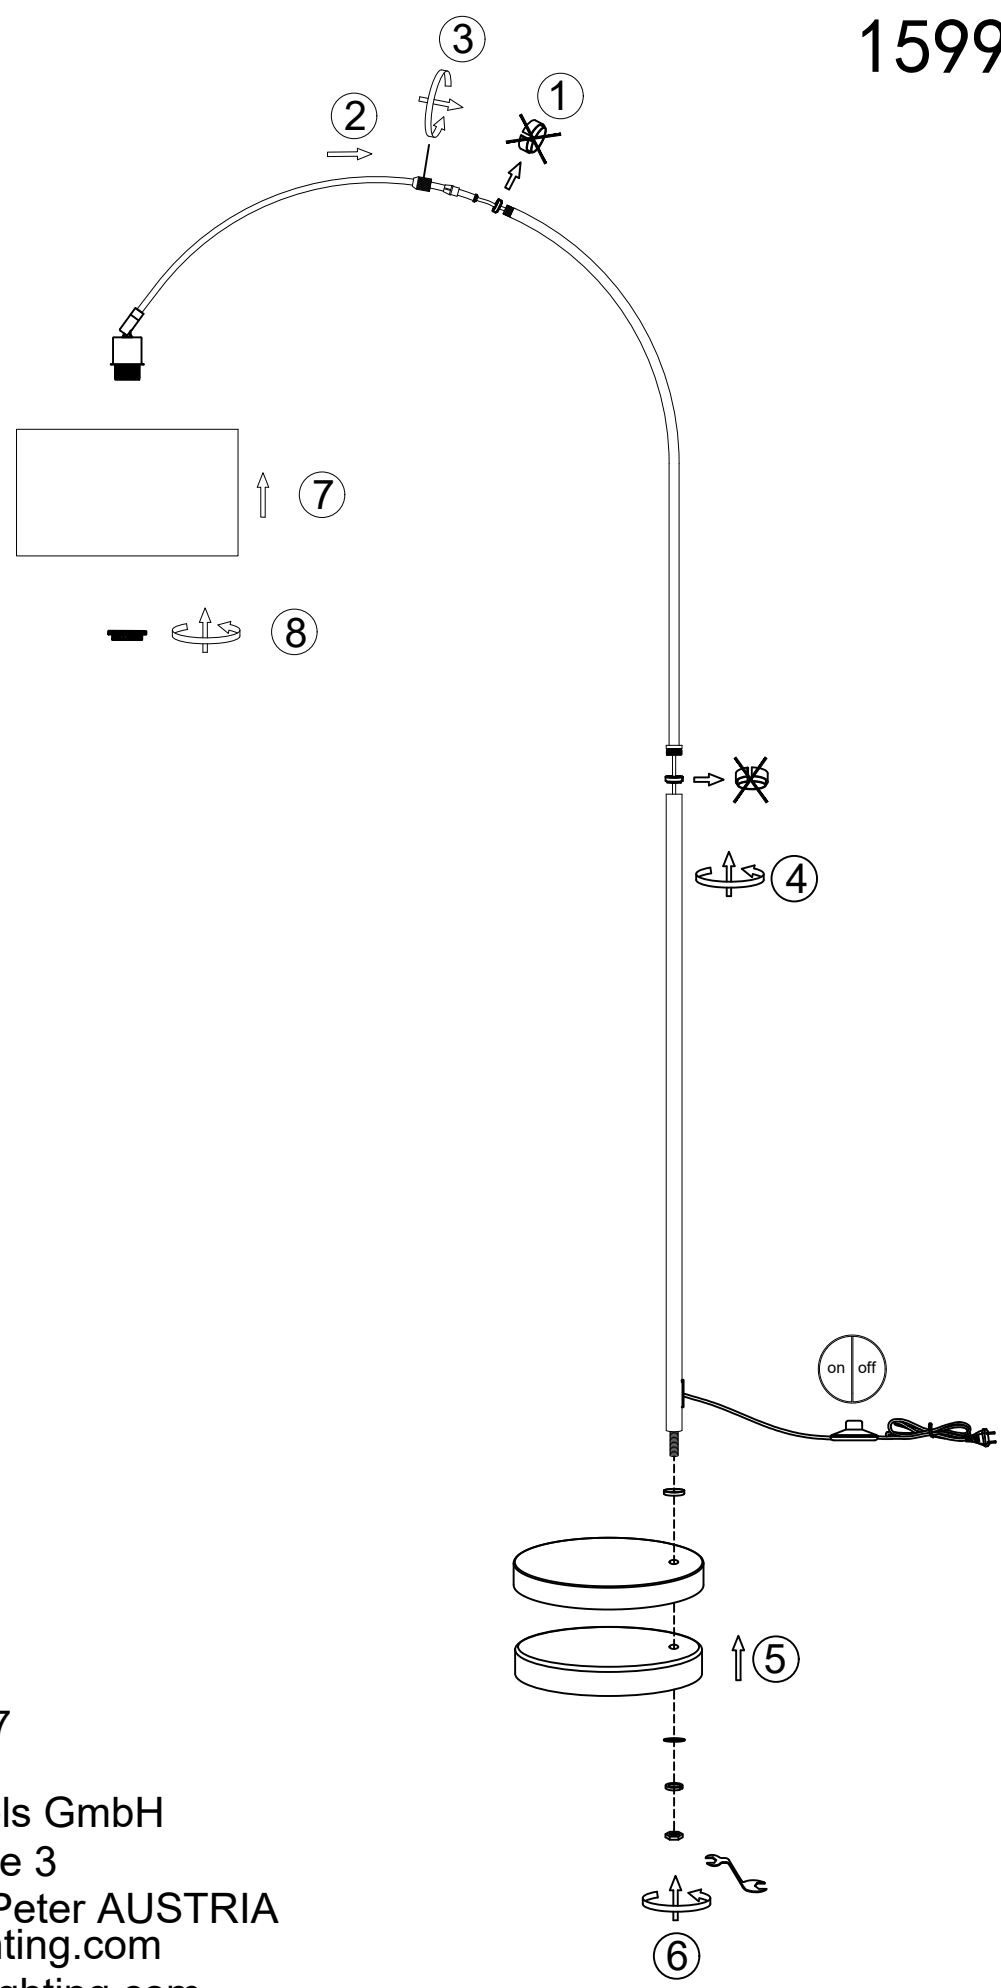

GLOBO

LIGHTING

15994S2

1x max. 40W E27
230V~50Hz
GLOBO Handels GmbH
Gewerbestr. 3
A-9184 Sankt Peter AUSTRIA
www.globo-lighting.com
office@globo-lighting.com