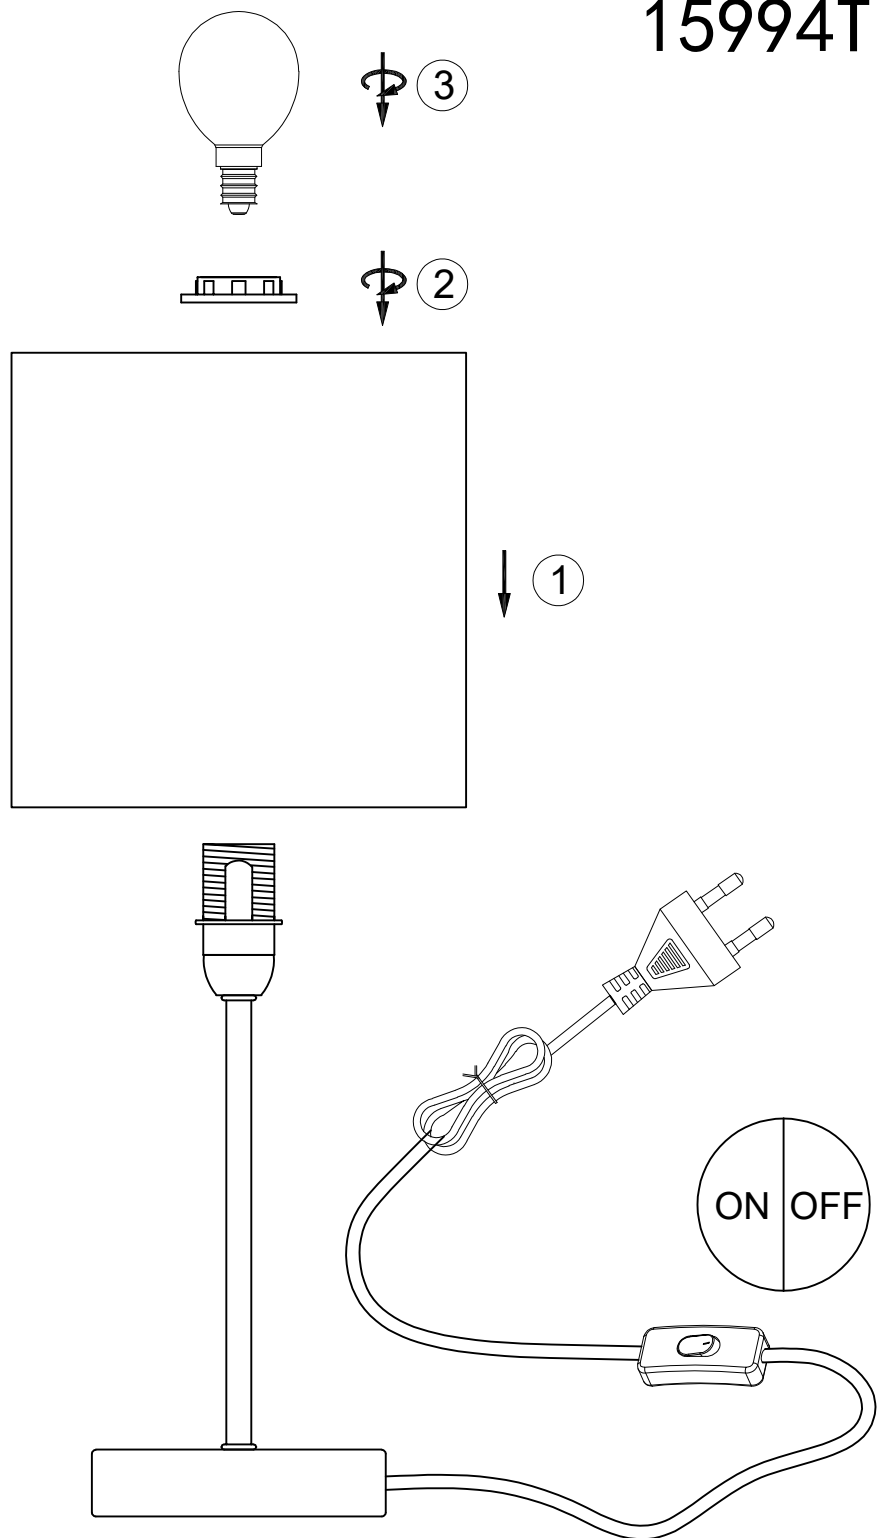

GLOBO

LIGHTING

15994T

1x max. 40W E14

230V~50Hz

GLOBO Handels GmbH

Gewerbestr. 3

A-9184 Sankt Peter AUSTRIA