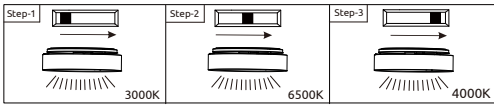

GLOBO

LIGHTING

B

15995D
15968D