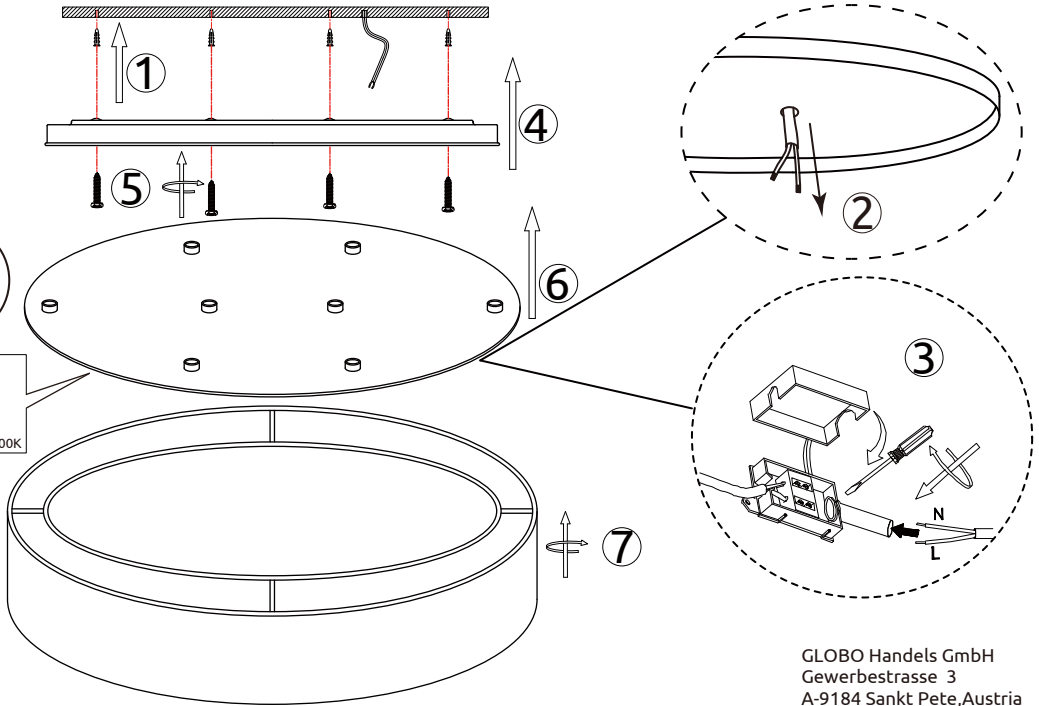

GLOBO

LIGHTING

B

15995D
15968D