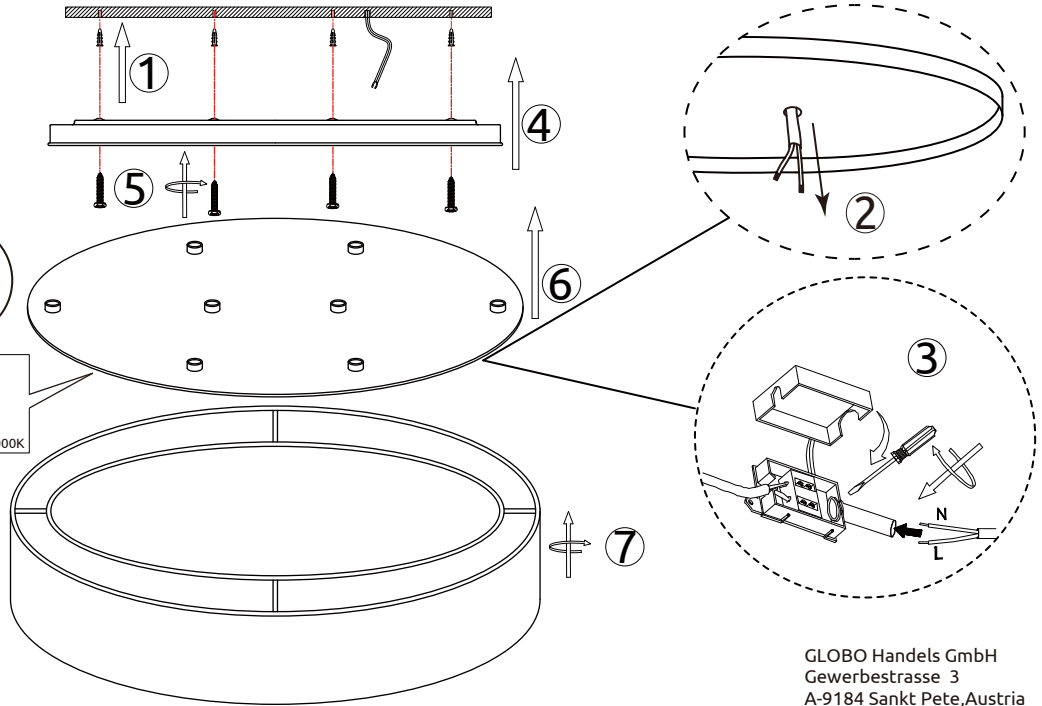

GLOBO

LIGHTING

B

15995D1
15968D1