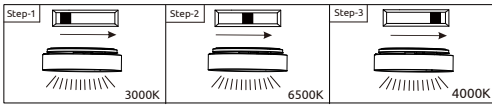

GLOBO

LIGHTING

B

15995D1
15968D1