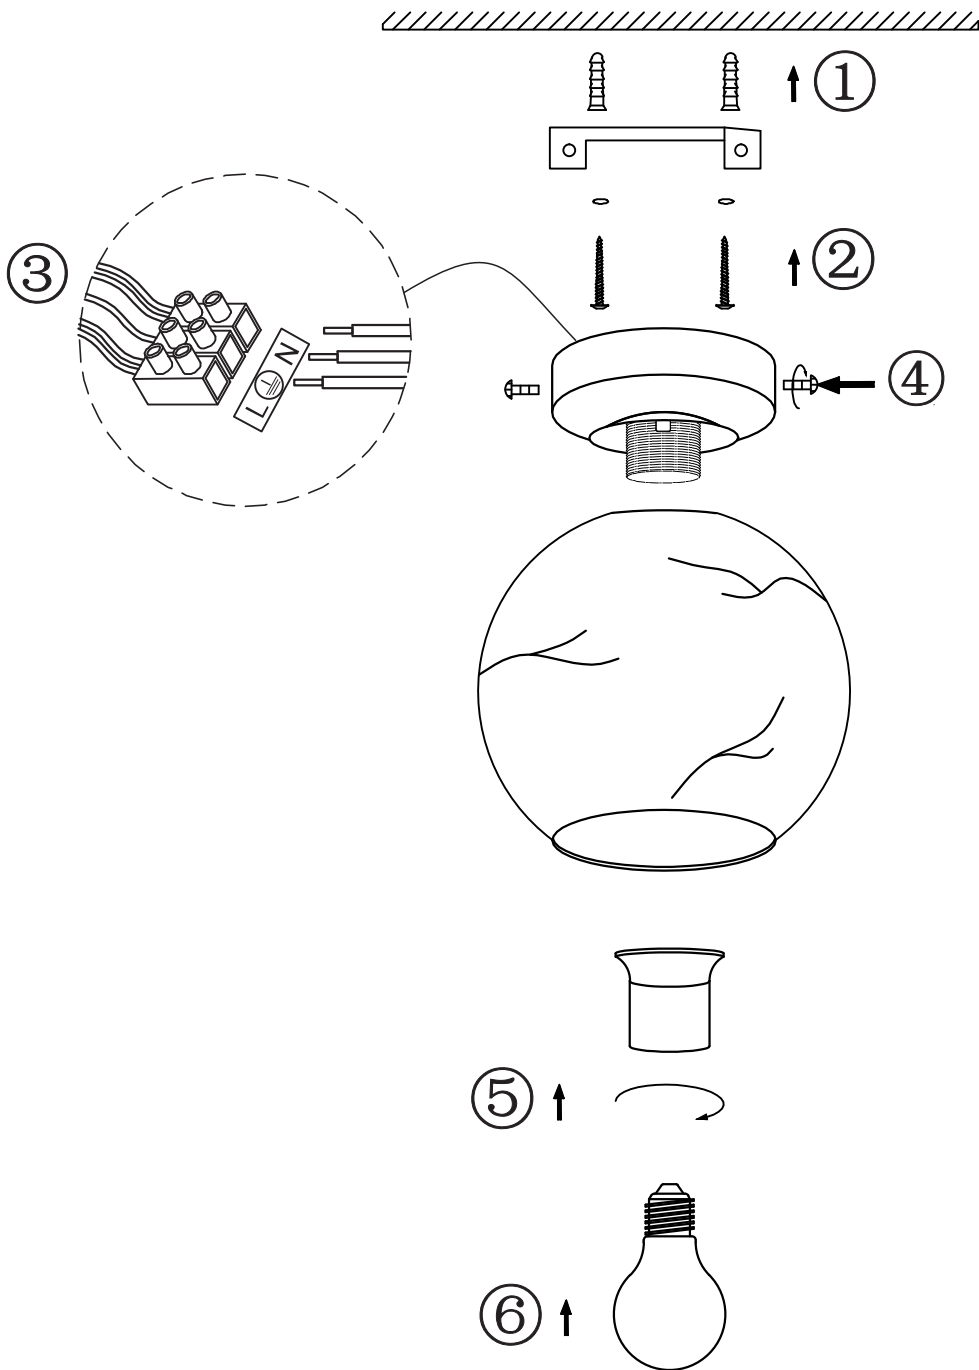

GLOBO

LIGHTING

A

B

1 × max 60W E27
230V ~ 50Hz

GLOBO Handels GmbH
Gewerbestr. 3
A-9184 Sankt Peter
AUSTRIA
www.globo-lighting.com
office@globo-lighting.com

C

15999M-1D