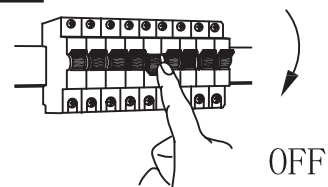

GLOBO

LIGHTING

A

B

1 × max 60W E27
230V ~ 50Hz

GLOBO Handels GmbH
Gewerbestr. 3
A-9184 Sankt Peter
AUSTRIA
www.globo-lighting.com
office@globo-lighting.com

C

15999M-1D