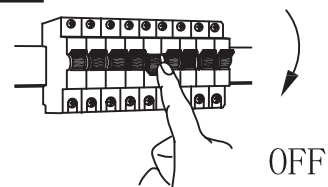

GLOBO

LIGHTING

A

B

3×max 60W E27
230V~ 50Hz

C

15999M-3D

GLOBO Handels GmbH
Gewerbestr. 3
A-9184 Sankt Peter
AUSTRIA
www.globo-lighting.com
office@globo-lighting.com