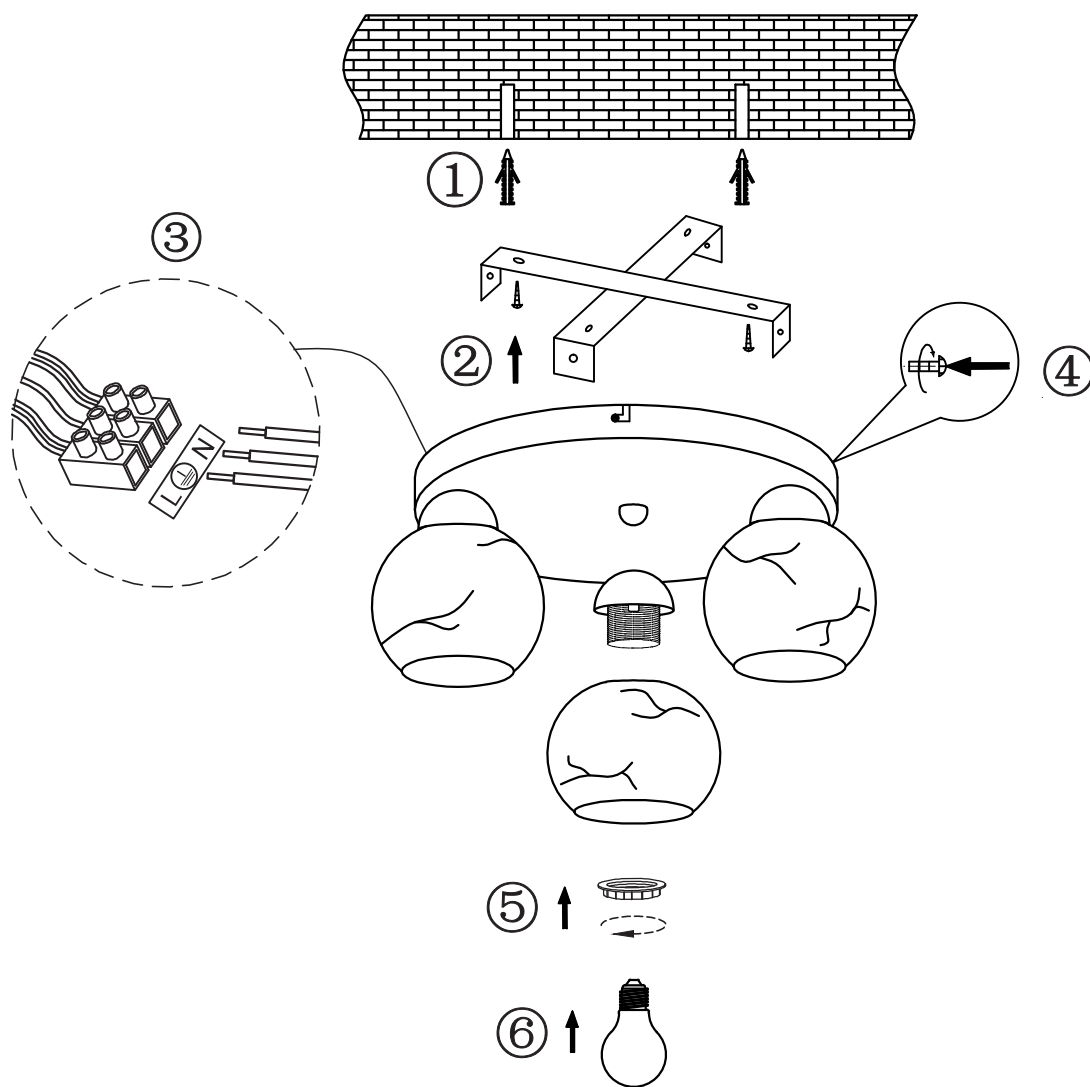

GLOBO

LIGHTING

A

B

3×max 60W E27
230V~ 50Hz

C

15999M-3D

GLOBO Handels GmbH
Gewerbestr. 3
A-9184 Sankt Peter
AUSTRIA
www.globo-lighting.com
office@globo-lighting.com