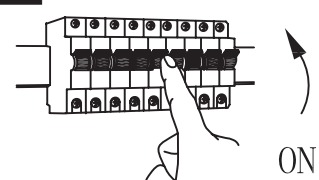

GLOBO

LIGHTING

A

B

3×max 60W E27
230V~ 50Hz

C

15999M-3D

GLOBO Handels GmbH
Gewerbestr. 3
A-9184 Sankt Peter
AUSTRIA
www.globo-lighting.com
office@globo-lighting.com