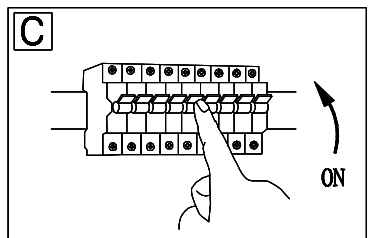

x 288pcs

3

4

2

5

1

6

90W LED DC 24V
220-240V~ 50/60Hz