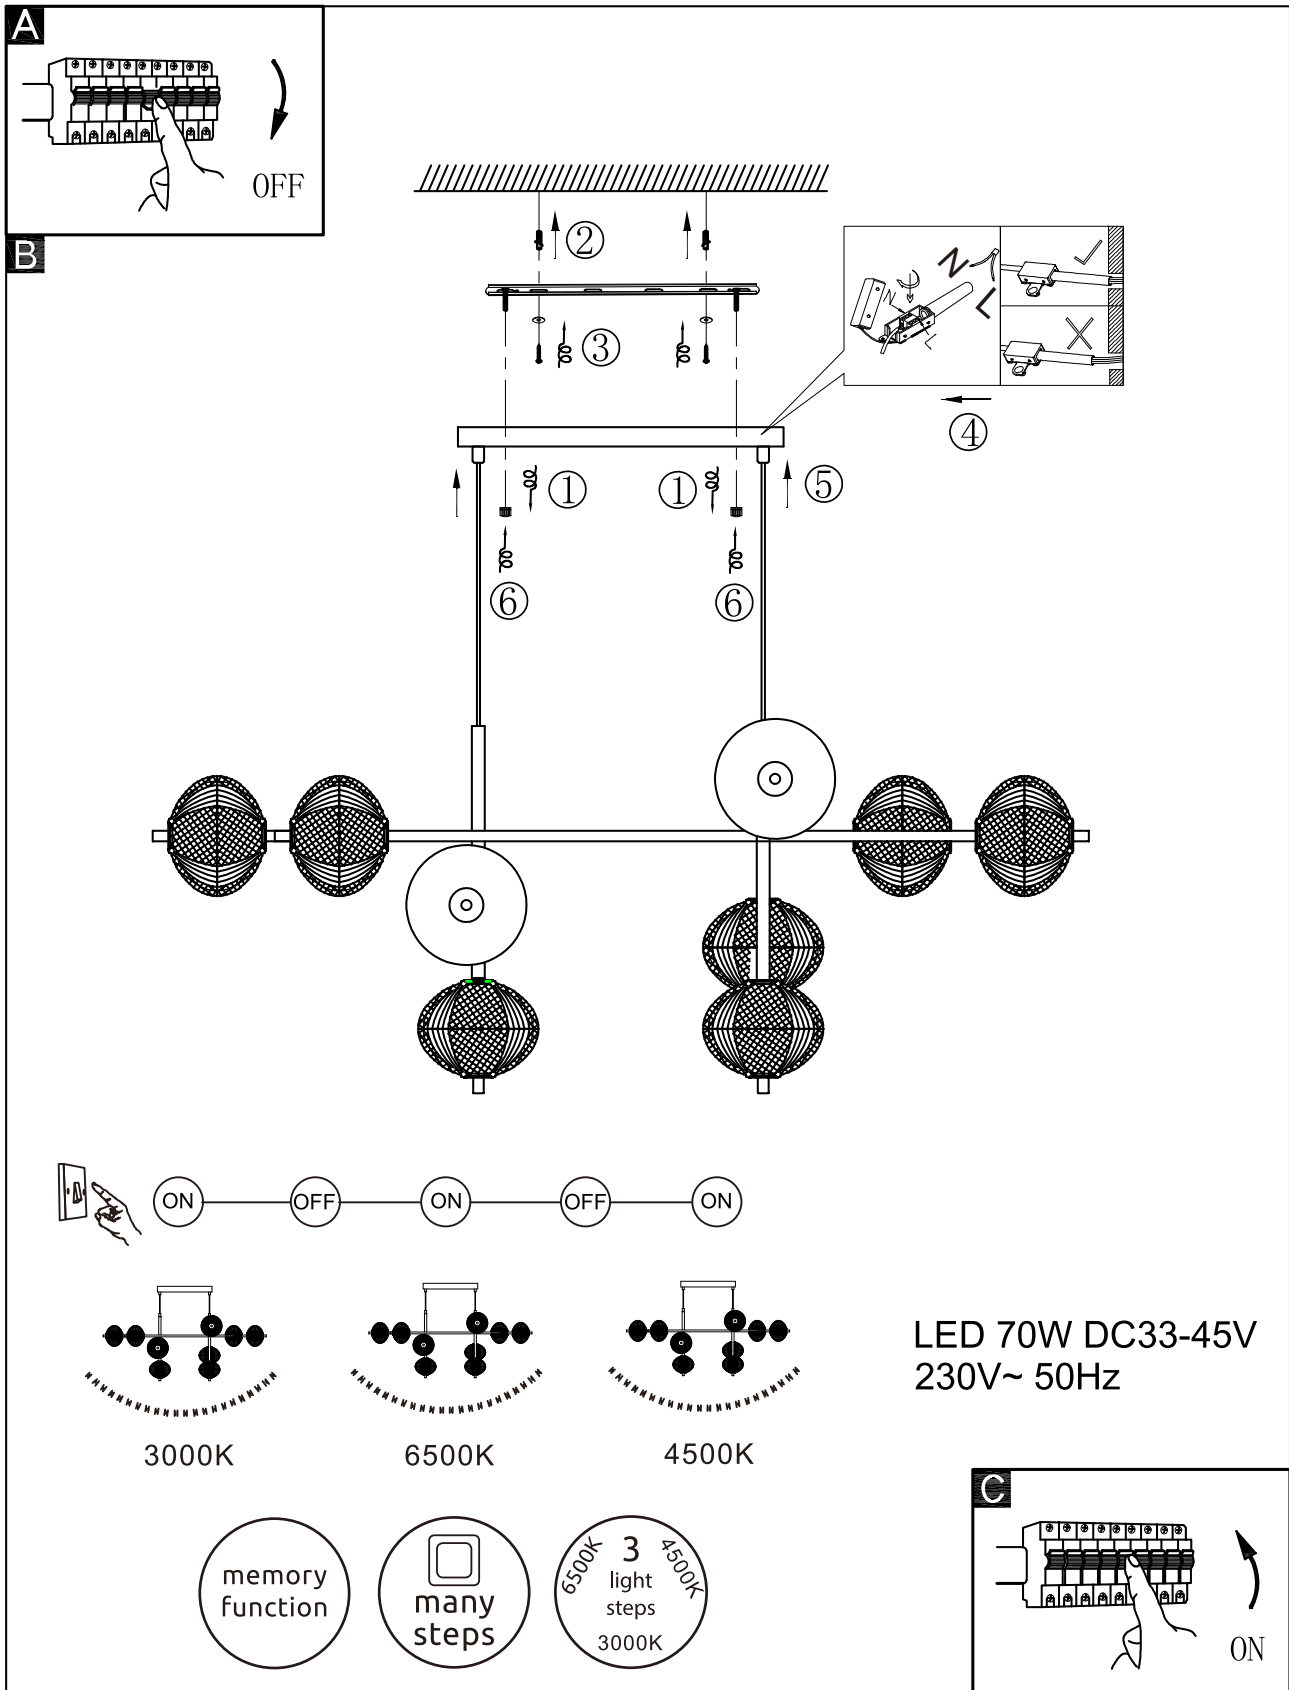

16042-11H

Lichtquelle/Light source:

DEU:

Lichtquelle:

Die Lichtquelle ist nicht tauschbar, weil sie konstruktionsbedingt fest mit dem umgebenden Produkt verbunden ist.

Dieses Produkt enthält eine Lichtquelle der Energieeffizienzklasse <E>.