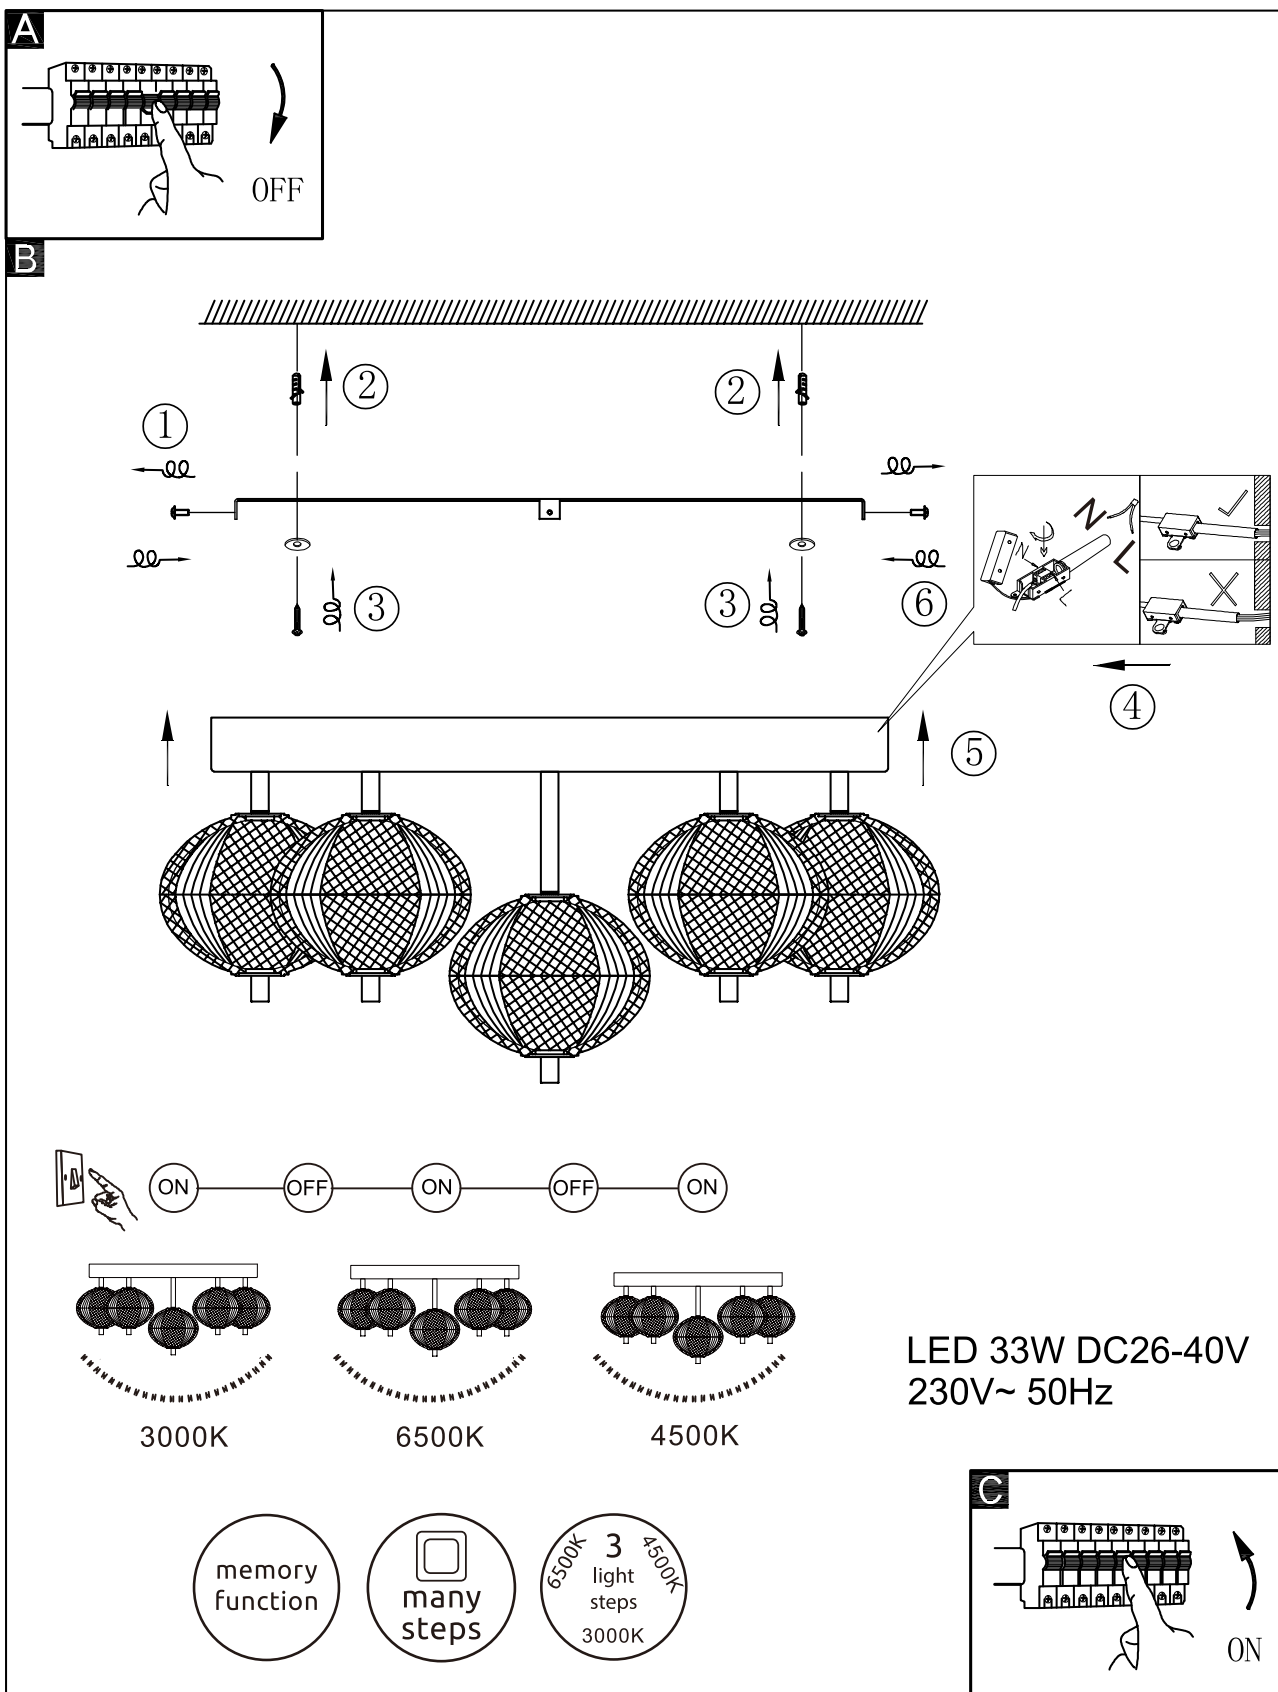

16042-5D

Lichtquelle/Light source:

DEU:

Lichtquelle:

Die Lichtquelle ist nicht tauschbar, weil sie konstruktionsbedingt fest mit dem umgebenden Produkt verbunden ist.

Dieses Produkt enthält eine Lichtquelle der Energieeffizienzklasse <E>.