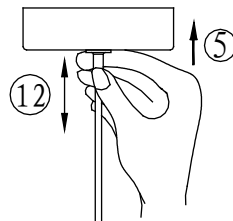

16044H1  
 16045H1

**B**

1xMAX 10W LED G9  
 230V~ 50Hz