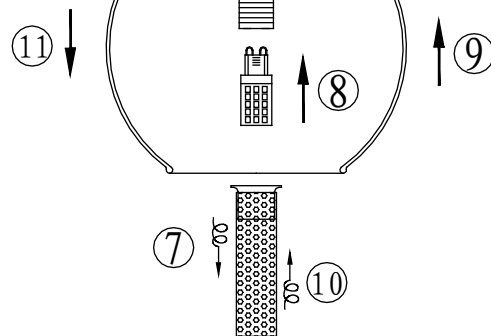

16044H1  
 16045H1

**B**

1xMAX 10W LED G9  
 230V~ 50Hz