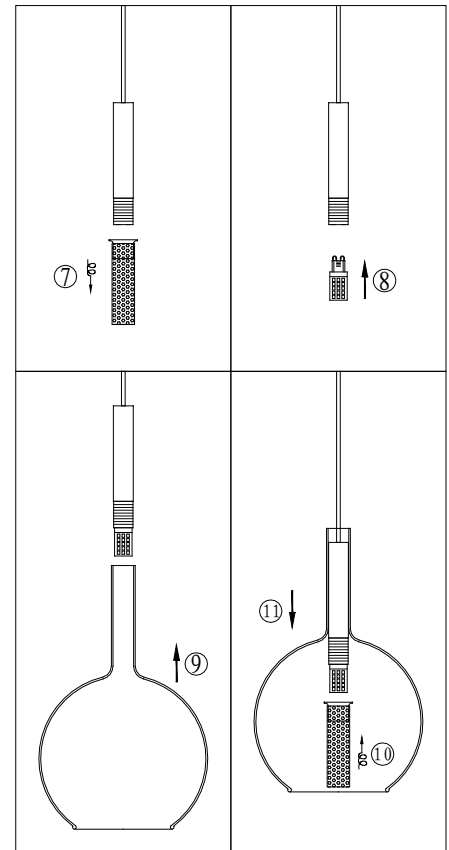

16044H1  
 16045H1

**B**

1xMAX 10W LED G9  
 230V~ 50Hz