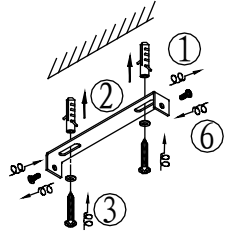

16044H1  
 16045H1

**B**

1xMAX 10W LED G9  
 230V~ 50Hz