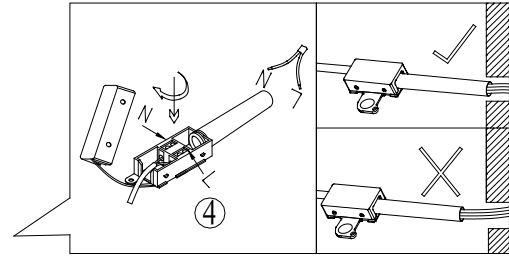

16044H1  
 16045H1

**B**

1xMAX 10W LED G9  
 230V~ 50Hz