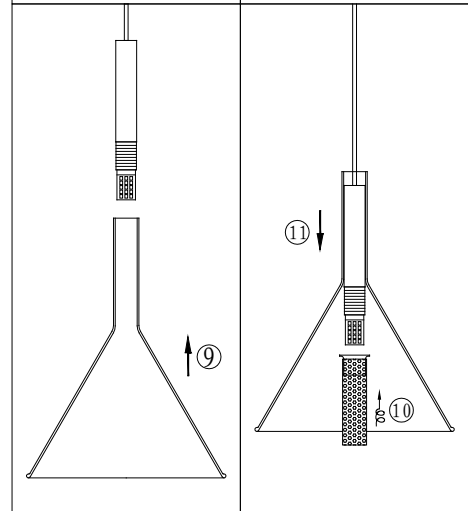

16044H
 16045H

B

1xMAX 10W LED G9
230V~ 50Hz