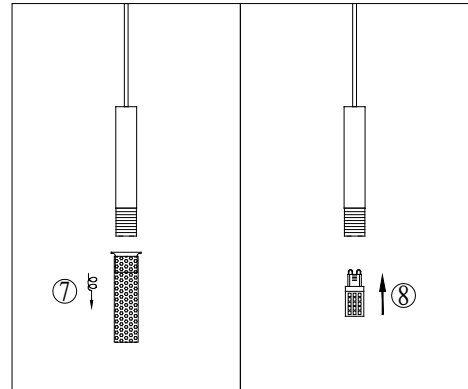

16044H
 16045H

B

1xMAX 10W LED G9
230V~ 50Hz