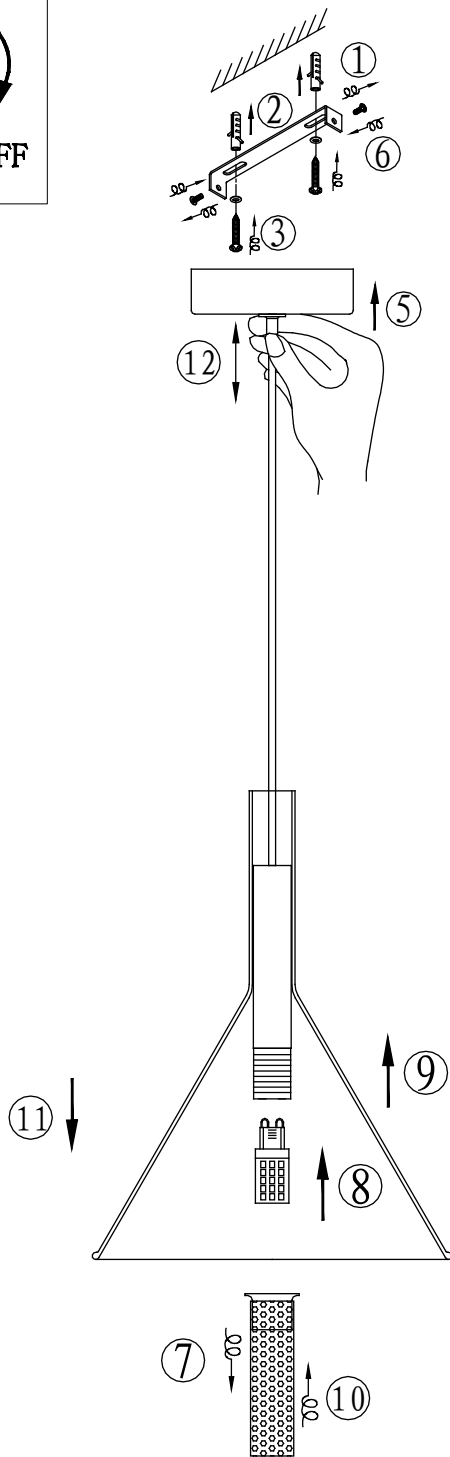

16044H
 16045H

B

1xMAX 10W LED G9
230V~ 50Hz