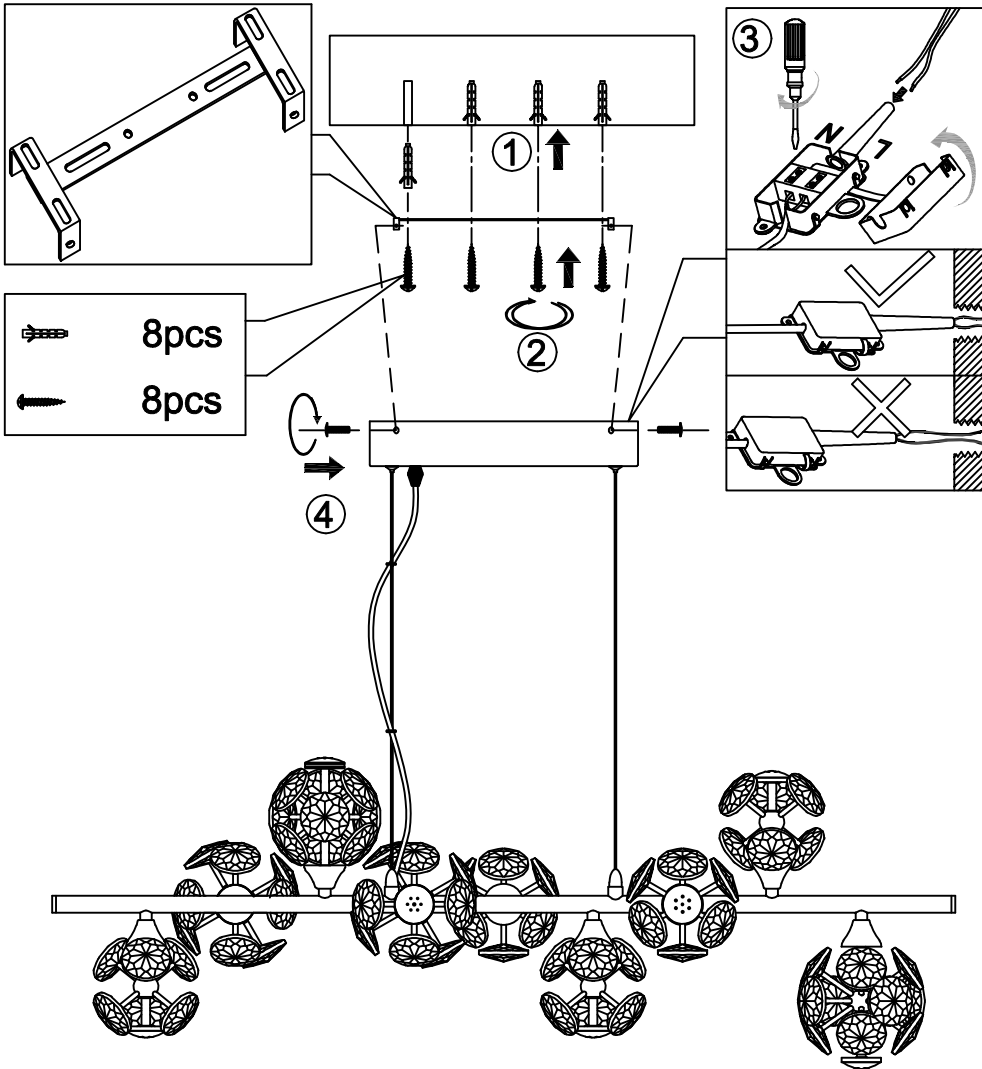

73.8W LED 24V
220-240V~ 50/60Hz

GLOBO
LIGHTING
www.globo-lighting.com

16047-9HC

GLOBO Handels GmbH
Gewerbstrasse 3
A-9184 Sankt Peter Austria
www.globo-lighting.com
office@globo-lighting.com

Lichtquelle / Light Source:

DEU:

Lichtquelle:

Die Lichtquelle ist nicht austauschbar, weil sie konstruktionsbedingt fest mit dem umgebenden Produkt verbunden ist. Dieses Produkt enthält eine Lichtquelle der Energieeffizienzklasse <F>.

Die LED - Lichtquelle ist nicht austauschbar.

Das Betriebsgerät kann nur durch einen Fachmann ausgetauscht werden.

GBR:

Light source:

The light source is not interchangeable because it is determined by the surrounding product design. This product contains a light source of energy efficiency class <F>.

The LED - light source cannot be replaced.

The control gear can be replaced by a professional.

BIH&HR:

Izvor svjetla :

Izvor svjetla nije zamjenjiv , jer je konstrukcijski pričvršćen na proizvod. Ovaj proizvod sadržava izvor svjetlosti klase energetske učinkovitosti <F>.

LED – izvor svjetla nije moguće zamjeniti.

Pogonski uređaj smije zamjeniti samo stručna osoba.

BG:

Източник на светлина:

Източникът на светлина не може да се подменя, тъй като поради конструкцията си е трайно фиксиран към заобикалящия го продукт.

Този продукт включва светлинен източник с клас на енергийна ефективност <F>.

LED източникът на светлина не може да се подменя.

Устройството за управление може да се подменя само от специалист.

CZ:

Zdroj světla:

Světelný zdroj není možné vyměnit, protože je díky své konstrukci pevně spojený s produktem. Tento výrobek obsahuje světelný zdroj s třídou energetické účinnosti <F>.

Světelný zdroj není vyměnitelný.

Výměna předřadníku pouze odborníkem.

DK:

Lyskilde:

Lyskilden kan ikke udskiftes, fordi den er fast forbundet med det omgivende produkt.

Dette produkt indeholder en lyskilde i energieffektivitetsklasse <F>.

LED-lyskilden kan ikke udskiftes.

Driftsenheden kan kun skiftes af en fagperson.

ET:

Valgusallikas:

Valgusallikas ei ole välja vahetatav, sest ta on tootega ehituslikult kindlalt seotud.

Toode sisaldab energiatõhususe klassi <F> valgusallikat.

LED - valgusallikat ei saa asendada.

Juhtseadmed võib asendada professionaalne.

EI:

Valonlähde:

Valonlähdettä ei voi vaihtaa uuteen, sillä se on rakenteellisesti yhdistetty ympäröivään tuotteeseen.

Tämä tuote sisältää valonlähteen, jonka energiatehokkuusluokka on <F>.

LED-valonlähdettä ei voi vaihtaa uuteen.

Vain ammattihenkilö voi vaihtaa liitäntälaitteen.

FR:

Source lumineuse:

La source lumineuse n'est pas remplaçable car elle est, de par la construction du produit, liée de façon permanente à celui-ci.

Ce produit contient une source lumineuse de classe d'efficacité énergétique <F>.

La source lumineuse LED n'est pas remplaçable.

L'unité de contrôle ne peut être remplacée que par un spécialiste.