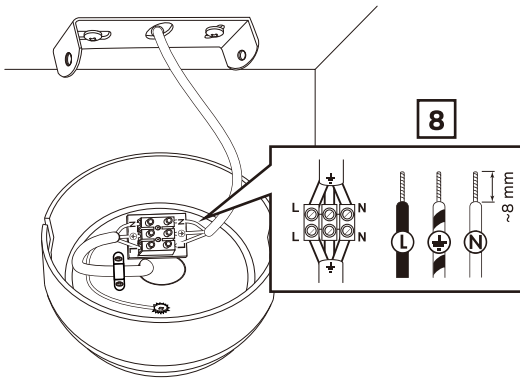

5

1x Max 6W GX53
220-240V~ 50/60Hz

DEU: Dieses Produkt enthält eine Lichtquelle der Energieeffizienzklasse <G>.

GBR: This product contains a light source of energy efficiency class <G>.

BIH: Ovaj proizvod sadržava izvor svjetlosti klase energetske učinkovitosti <G>.