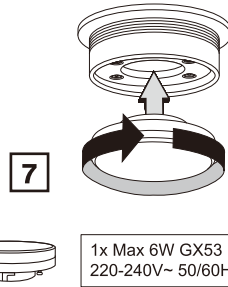

5

1x Max 6W GX53
220-240V~ 50/60Hz

DEU: Dieses Produkt enthält eine Lichtquelle der Energieeffizienzklasse <G>.

GBR: This product contains a light source of energy efficiency class <G>.

BIH: Ovaj proizvod sadržava izvor svjetlosti klase energetske učinkovitosti <G>.