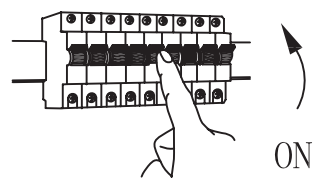

GLOBO

LIGHTING

A

B

3 × max 60W E27
230V ~ 50Hz

C

16056-3D

GLOBO Handels GmbH
Gewerbestr. 3
A-9184 Sankt Peter
AUSTRIA
www.globo-lighting.com
office@globo-lighting.com