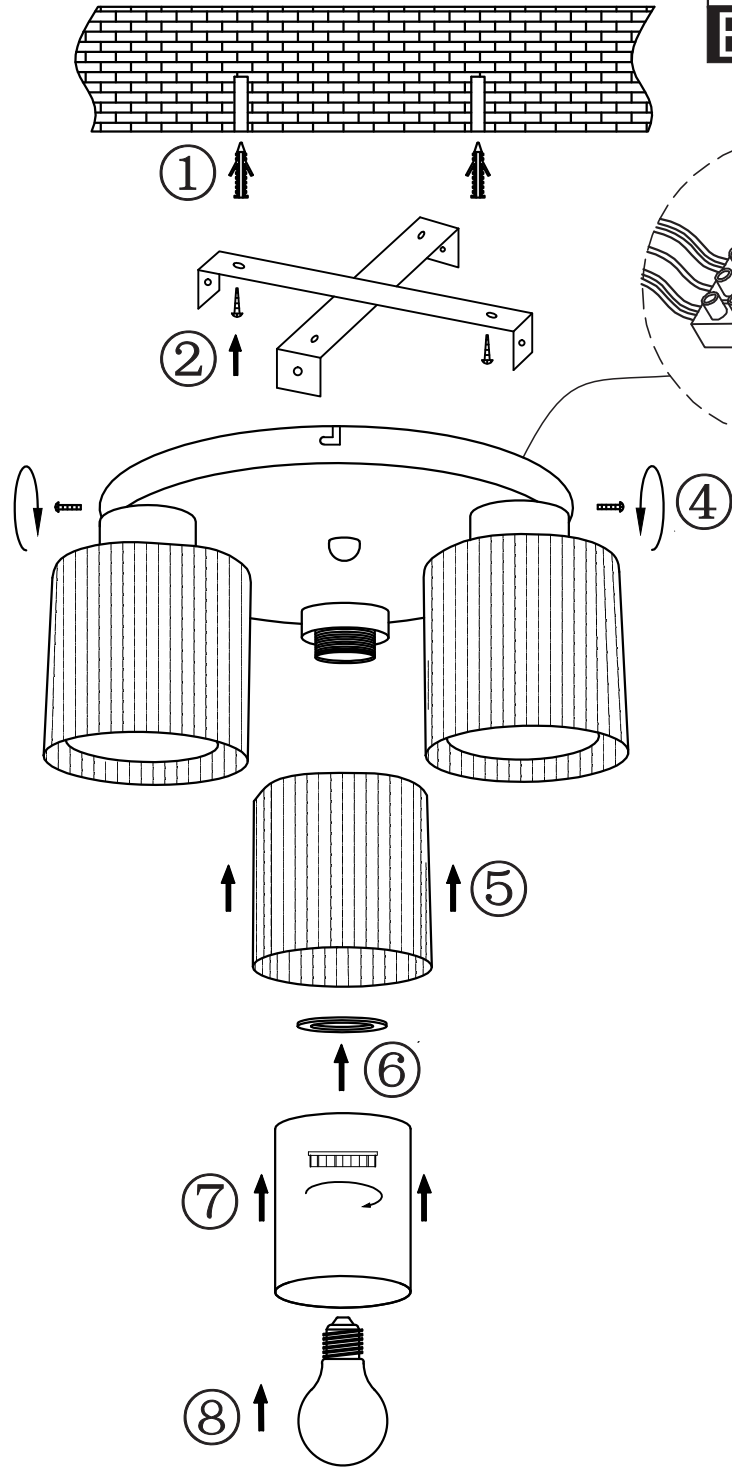

GLOBO

LIGHTING

A

B

3 × max 60W E27
230V ~ 50Hz

C

16056-3D

GLOBO Handels GmbH
Gewerbestr. 3
A-9184 Sankt Peter
AUSTRIA
www.globo-lighting.com
office@globo-lighting.com