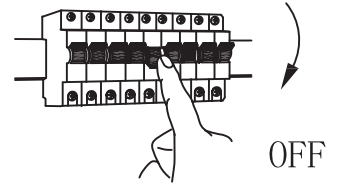

GLOBO

LIGHTING

A

B

3 × max 60W E27
230V ~ 50Hz

C

16056-3D

GLOBO Handels GmbH
Gewerbestr. 3
A-9184 Sankt Peter
AUSTRIA
www.globo-lighting.com
office@globo-lighting.com