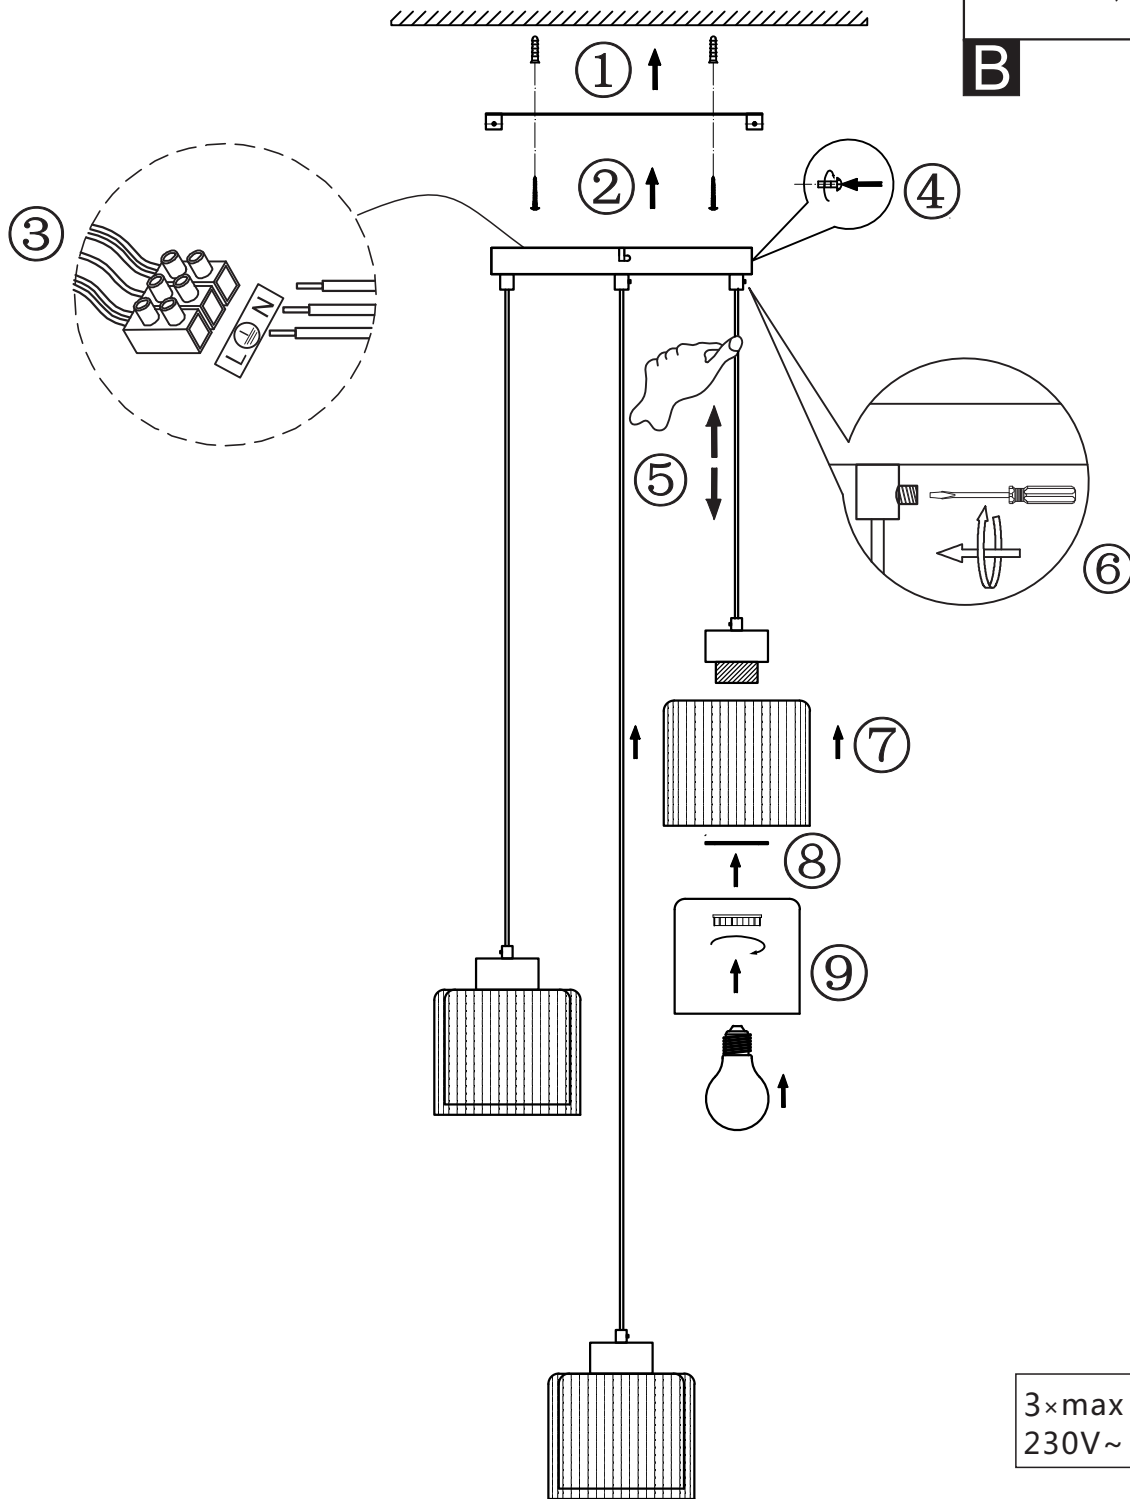

GLOBO

LIGHTING

B

3 × max 60W E27
230V ~ 50Hz

16056-3HR

GLOBO Handels GmbH
 Gewerbestr. 3
 A-9184 Sankt Peter
 AUSTRIA
 www.globo-lighting.com
 office@globo-lighting.com