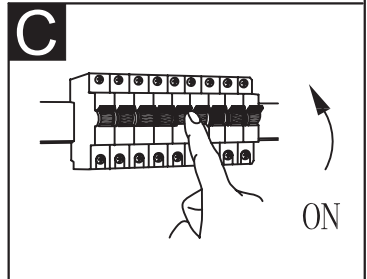

GLOBO

LIGHTING

B

3 × max 60W E27
230V ~ 50Hz

16056-3HR

GLOBO Handels GmbH
 Gewerbestr. 3
 A-9184 Sankt Peter
 AUSTRIA
 www.globo-lighting.com
 office@globo-lighting.com