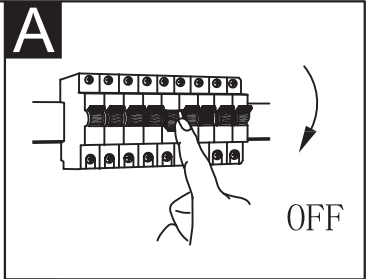

GLOBO

LIGHTING

B

3 × max 60W E27
230V ~ 50Hz

16056-3HR

GLOBO Handels GmbH
 Gewerbestr. 3
 A-9184 Sankt Peter
 AUSTRIA
 www.globo-lighting.com
 office@globo-lighting.com