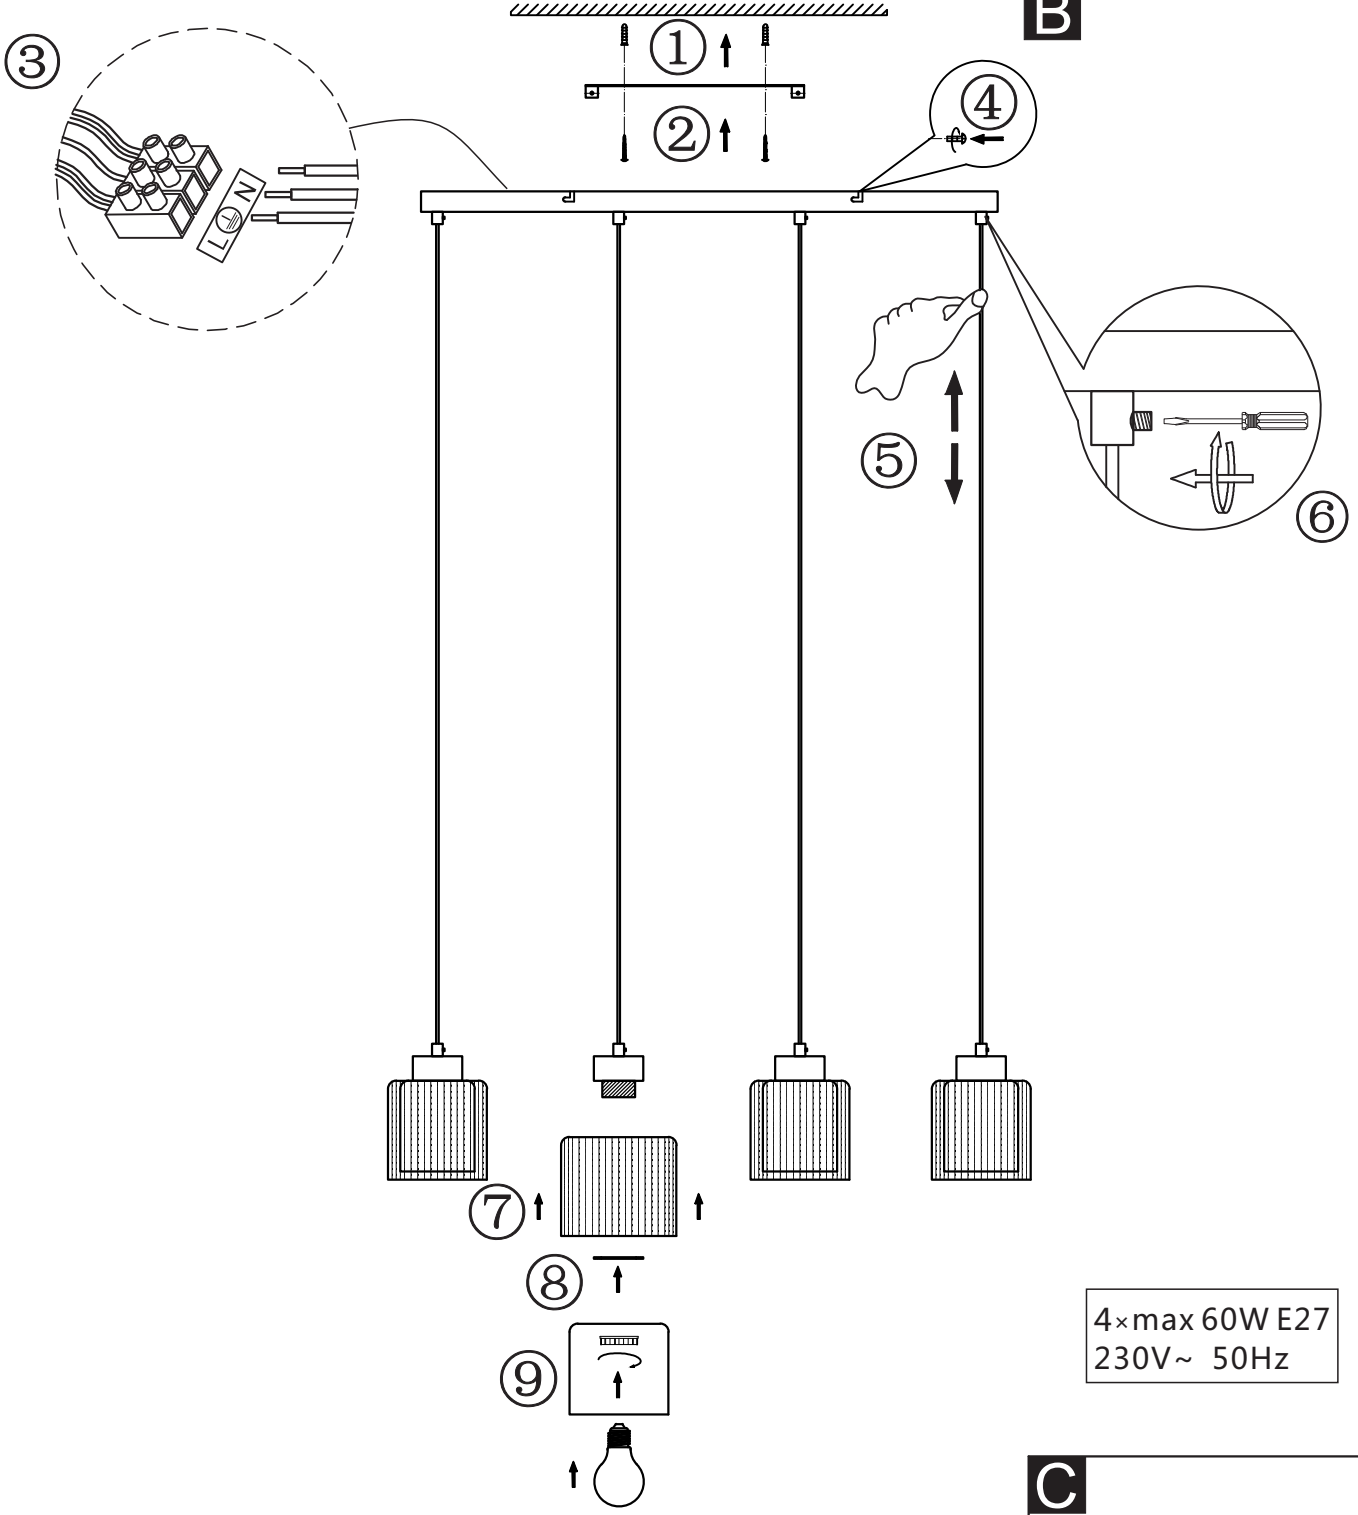

# GLOBO

LIGHTING

4 × max 60W E27  
230V ~ 50Hz

**16056-4H**

GLOBO Handels GmbH  
Gewerbestr. 3  
A-9184 Sankt Peter  
AUSTRIA  
www.globo-lighting.com  
office@globo-lighting.com