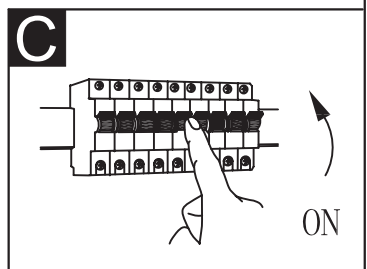

# GLOBO

LIGHTING

4 × max 60W E27  
230V ~ 50Hz

**16056-4H**

GLOBO Handels GmbH  
Gewerbestr. 3  
A-9184 Sankt Peter  
AUSTRIA  
www.globo-lighting.com  
office@globo-lighting.com