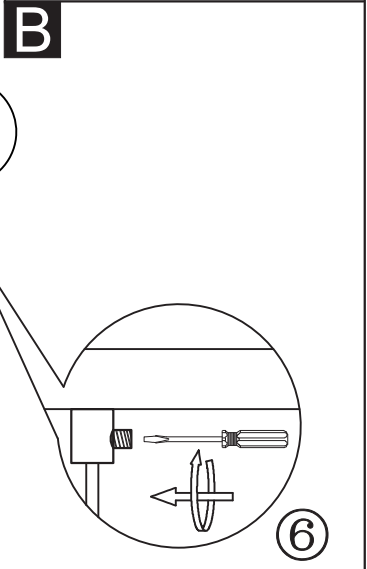

# GLOBO

LIGHTING

4 × max 60W E27  
230V ~ 50Hz

**16056-4H**

GLOBO Handels GmbH  
Gewerbestr. 3  
A-9184 Sankt Peter  
AUSTRIA  
www.globo-lighting.com  
office@globo-lighting.com