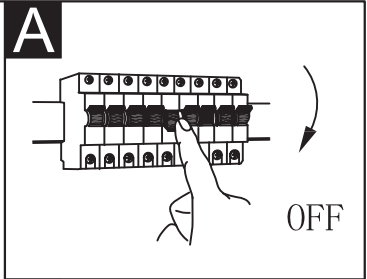

# GLOBO

LIGHTING

4 × max 60W E27  
230V ~ 50Hz

**16056-4H**

GLOBO Handels GmbH  
Gewerbestr. 3  
A-9184 Sankt Peter  
AUSTRIA  
www.globo-lighting.com  
office@globo-lighting.com