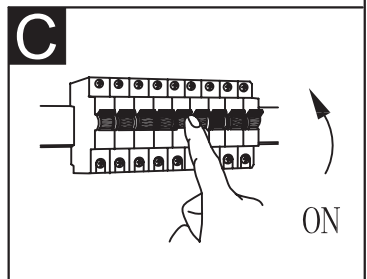

GLOBO

LIGHTING

1×max 60W E27
230V~ 50Hz

16056H

GLOBO Handels GmbH
Gewerbestr. 3
A-9184 Sankt Peter
AUSTRIA
www.globo-lighting.com
office@globo-lighting.com