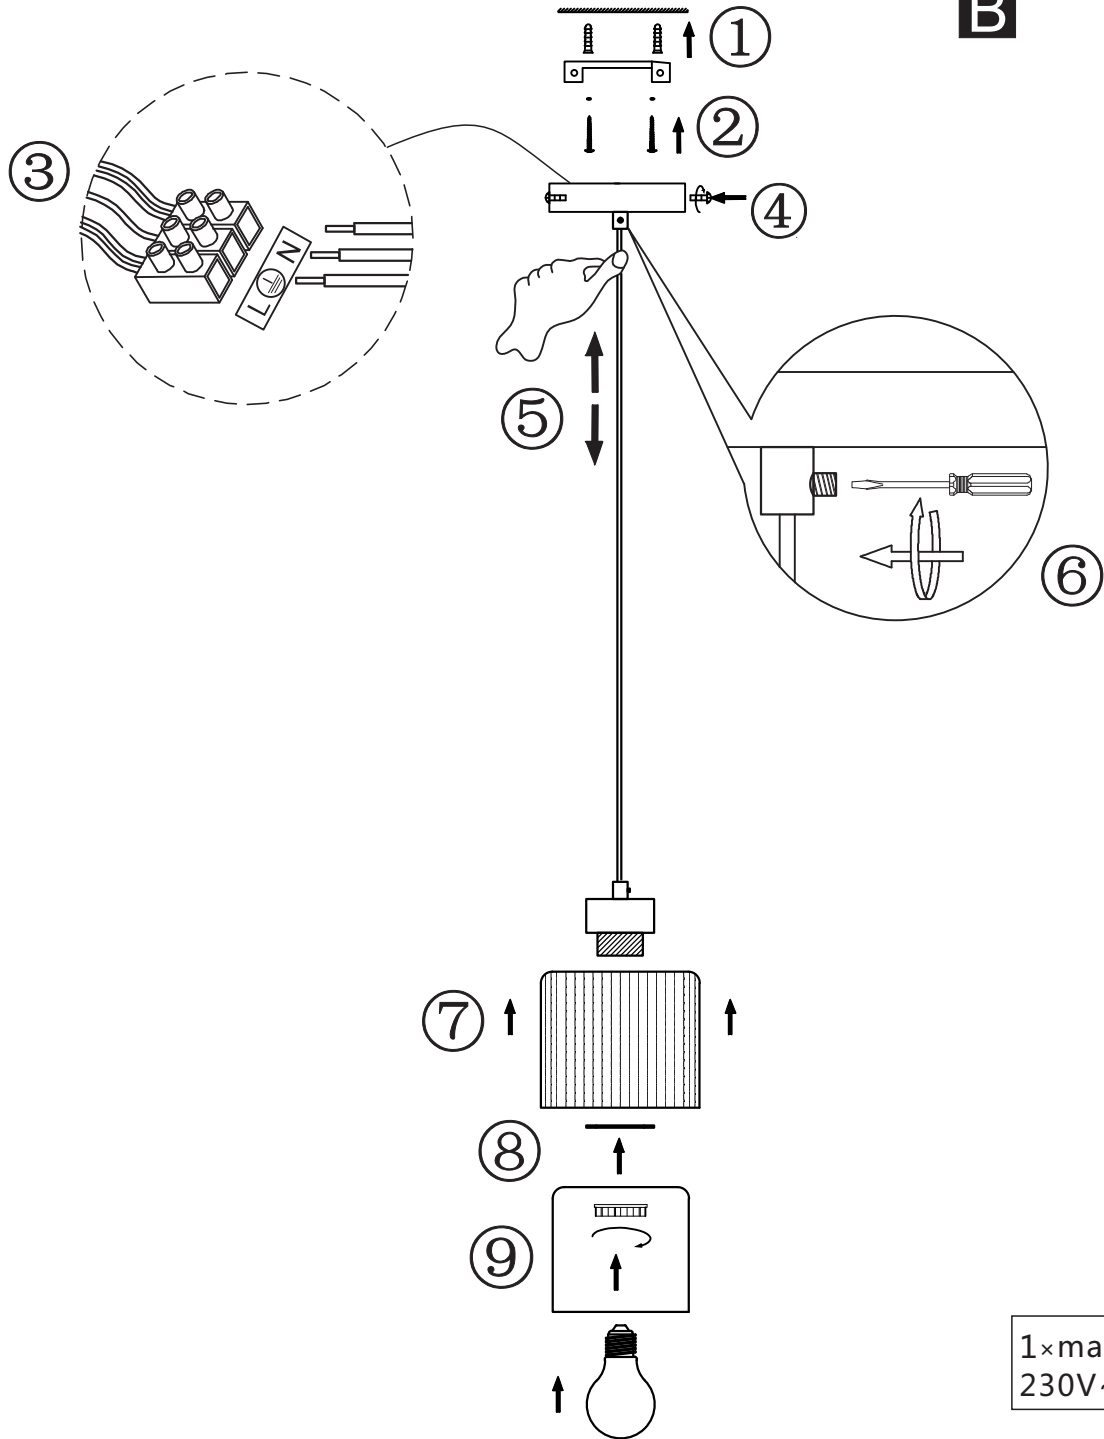

GLOBO

LIGHTING

1×max 60W E27
230V~ 50Hz

16056H

GLOBO Handels GmbH
Gewerbestr. 3
A-9184 Sankt Peter
AUSTRIA
www.globo-lighting.com
office@globo-lighting.com