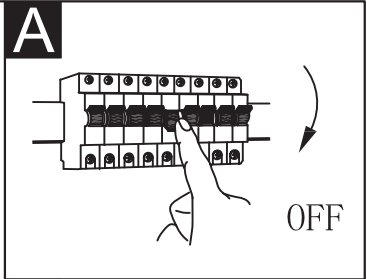

GLOBO

LIGHTING

1×max 60W E27
230V~ 50Hz

16056H

GLOBO Handels GmbH
Gewerbestr. 3
A-9184 Sankt Peter
AUSTRIA
www.globo-lighting.com
office@globo-lighting.com