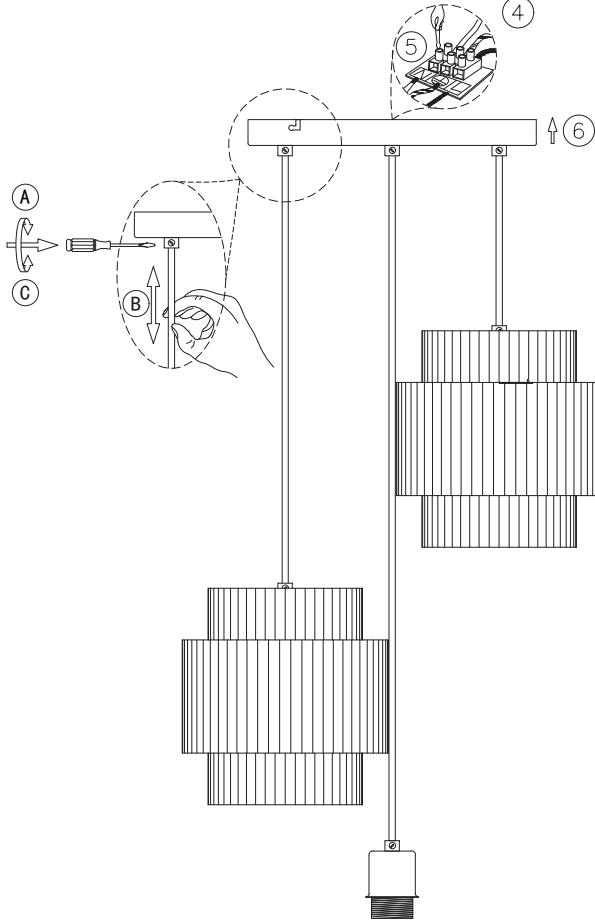

GLOBO

LIGHTING

16059-3H

B

3x max. 15W LED E27
220-240V~ 50/60Hz

GLOBO Handels GmbH
Gewerbestr. 3
A-9184 Sankt Peter, AUSTRIA
www.globo-lighting.com
office@globo-lighting.com