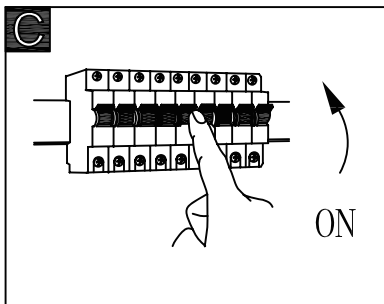

GLOBO

LIGHTING

16059-3H

B

3x max. 15W LED E27
220-240V~ 50/60Hz

GLOBO Handels GmbH
Gewerbestr. 3
A-9184 Sankt Peter, AUSTRIA
www.globo-lighting.com
office@globo-lighting.com