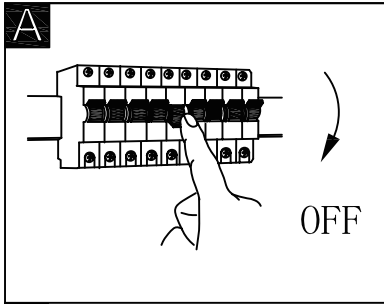

GLOBO

LIGHTING

16059-3H

B

3x max. 15W LED E27
220-240V~ 50/60Hz

GLOBO Handels GmbH
Gewerbestr. 3
A-9184 Sankt Peter, AUSTRIA
www.globo-lighting.com
office@globo-lighting.com