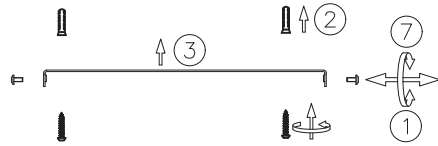

GLOBO

LIGHTING

16059-3H

B

3x max. 15W LED E27
220-240V~ 50/60Hz

GLOBO Handels GmbH
Gewerbestr. 3
A-9184 Sankt Peter, AUSTRIA
www.globo-lighting.com
office@globo-lighting.com