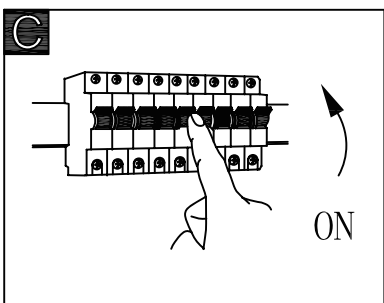

GLOBO

LIGHTING

16059-4H

4x max. 15W LED E27
220-240V~ 50/60Hz

GLOBO Handels GmbH
Gewerbestr. 3
A-9184 Sankt Peter, AUSTRIA
www.globo-lighting.com
office@globo-lighting.com