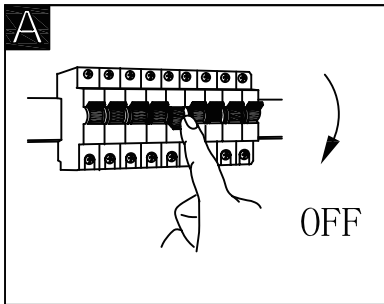

GLOBO

LIGHTING

16059-4H

4x max. 15W LED E27
220-240V~ 50/60Hz

GLOBO Handels GmbH
Gewerbestr. 3
A-9184 Sankt Peter, AUSTRIA
www.globo-lighting.com
office@globo-lighting.com