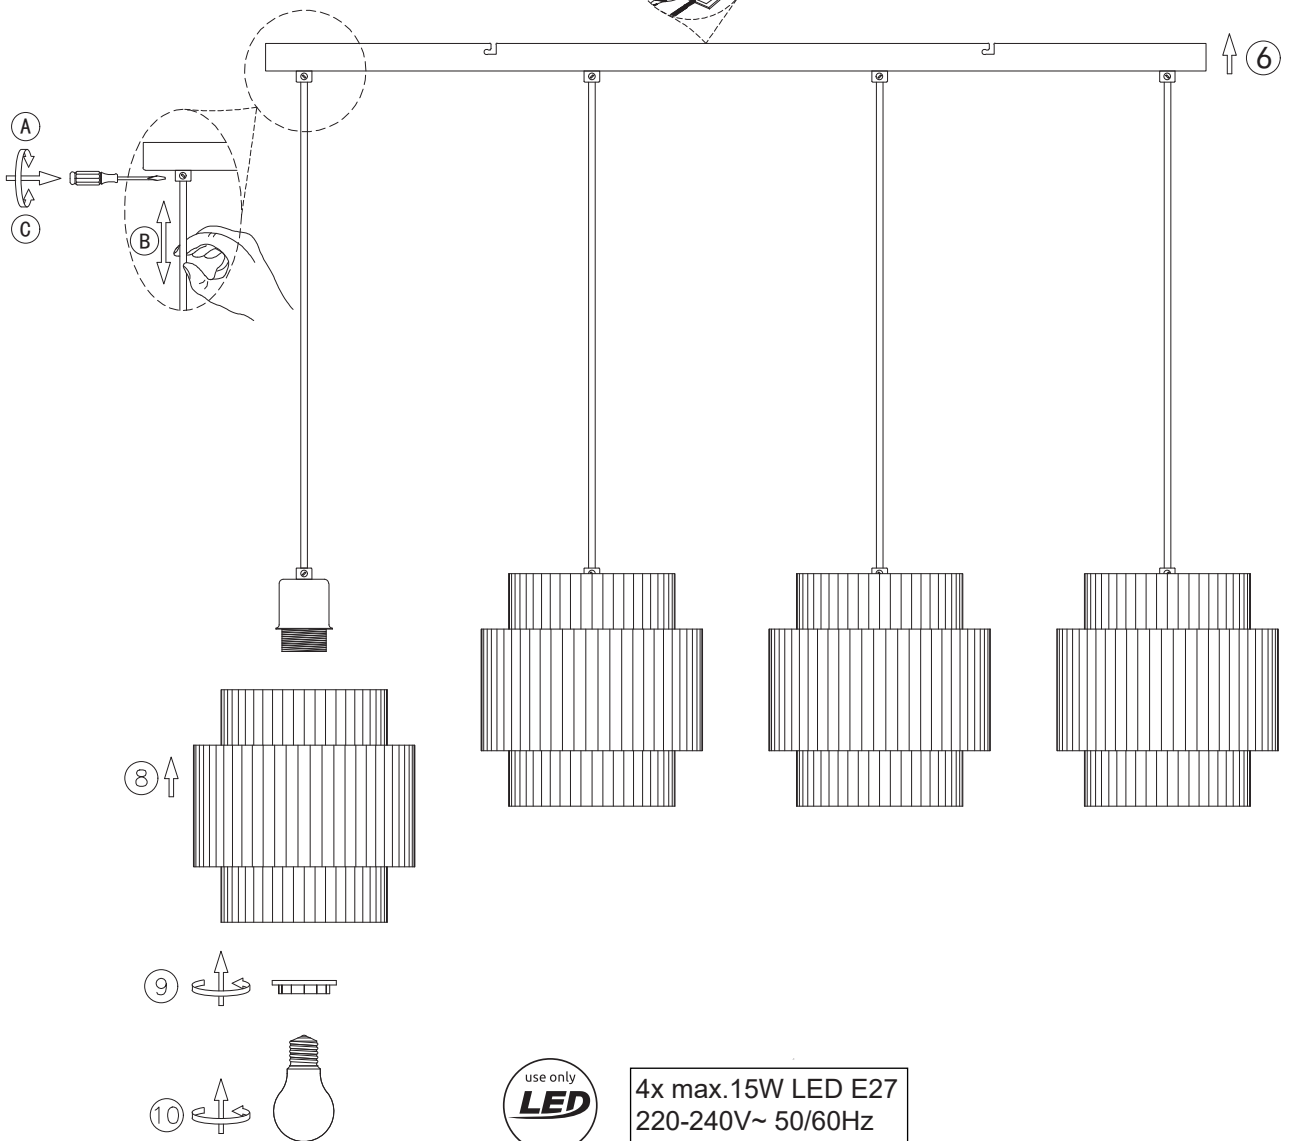

GLOBO

LIGHTING

16059-4H

4x max. 15W LED E27
220-240V~ 50/60Hz

GLOBO Handels GmbH
Gewerbestr. 3
A-9184 Sankt Peter, AUSTRIA
www.globo-lighting.com
office@globo-lighting.com