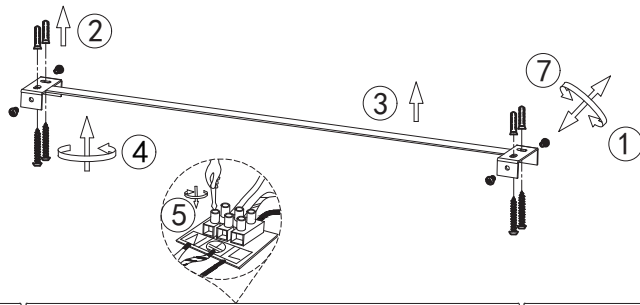

GLOBO

LIGHTING

16059-4H

4x max. 15W LED E27
220-240V~ 50/60Hz

GLOBO Handels GmbH
Gewerbestr. 3
A-9184 Sankt Peter, AUSTRIA
www.globo-lighting.com
office@globo-lighting.com