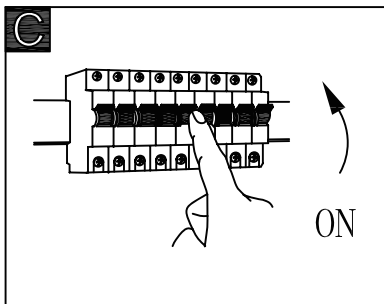

GLOBO

LIGHTING

16059H

B

1x max.15W LED E27
220-240V~ 50/60Hz

GLOBO Handels GmbH
Gewerbestr. 3
A-9184 Sankt Peter, AUSTRIA
www.globo-lighting.com
office@globo-lighting.com