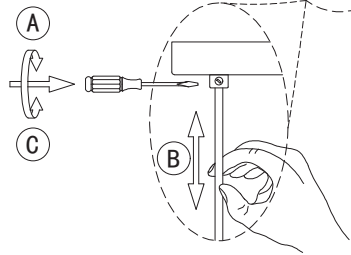

GLOBO

LIGHTING

16059H

B

1x max.15W LED E27
220-240V~ 50/60Hz

GLOBO Handels GmbH
Gewerbestr. 3
A-9184 Sankt Peter, AUSTRIA
www.globo-lighting.com
office@globo-lighting.com