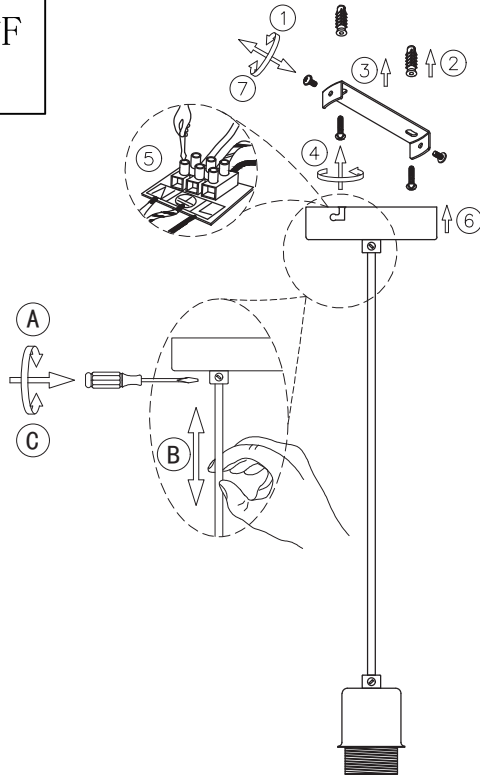

GLOBO

LIGHTING

16059H

B

1x max.15W LED E27
220-240V~ 50/60Hz

GLOBO Handels GmbH
Gewerbestr. 3
A-9184 Sankt Peter, AUSTRIA
www.globo-lighting.com
office@globo-lighting.com