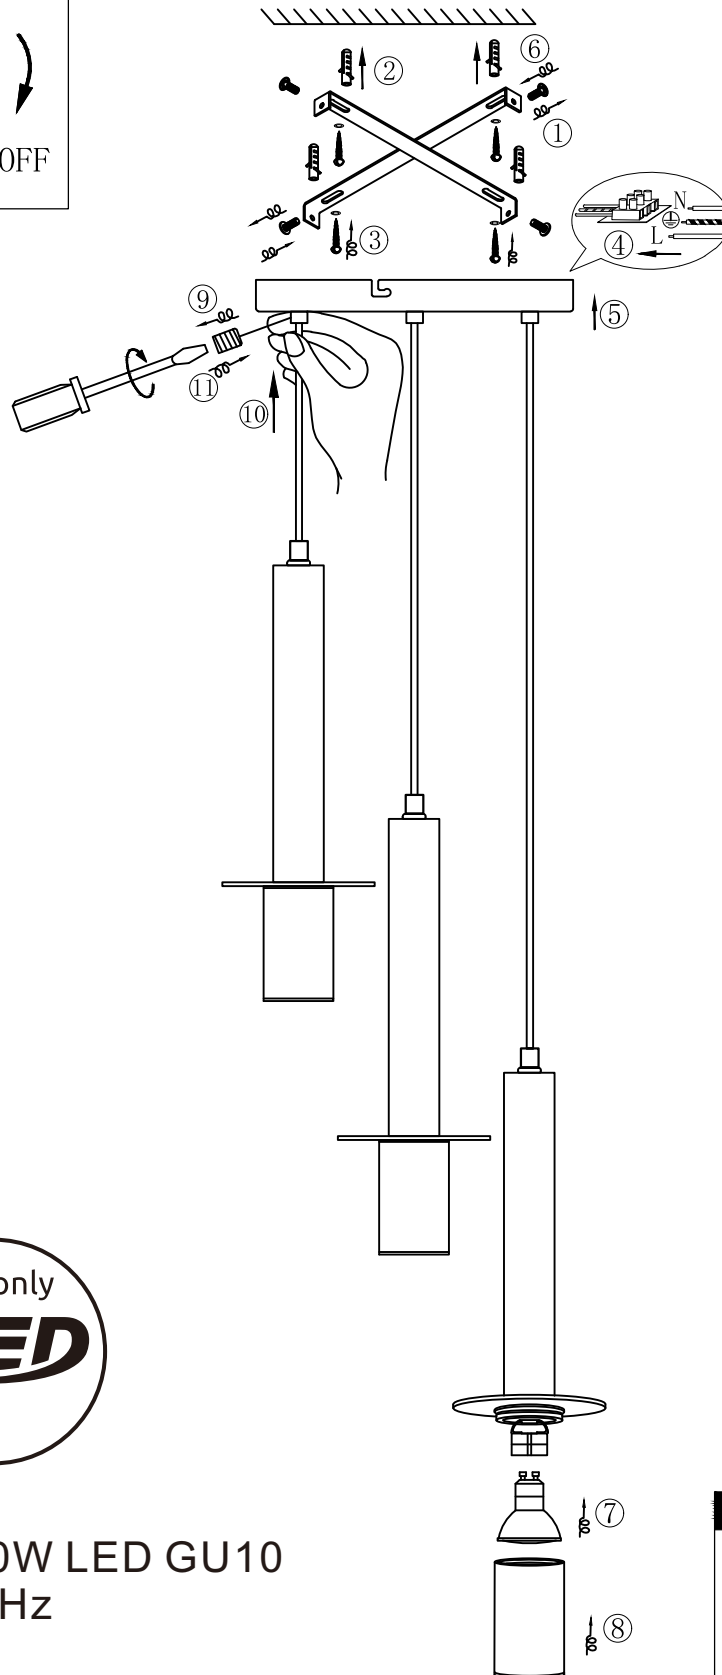

GLOBO

LIGHTING

GLOBO Handels GmbH
Gewerbestr. 3
A-9184 Sankt Peter, AUSTRIA
www.globo-lighting.com
office@globo-lighting.com

16091-3HR

B

3x max. 10W LED GU10
230V~ 50Hz