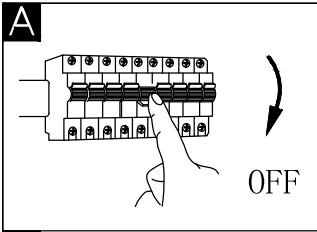

GLOBO

LIGHTING

GLOBO Handels GmbH
Gewerbestr. 3
A-9184 Sankt Peter, AUSTRIA
www.globo-lighting.com
office@globo-lighting.com

16091-3HR

B

3x max. 10W LED GU10
230V~ 50Hz