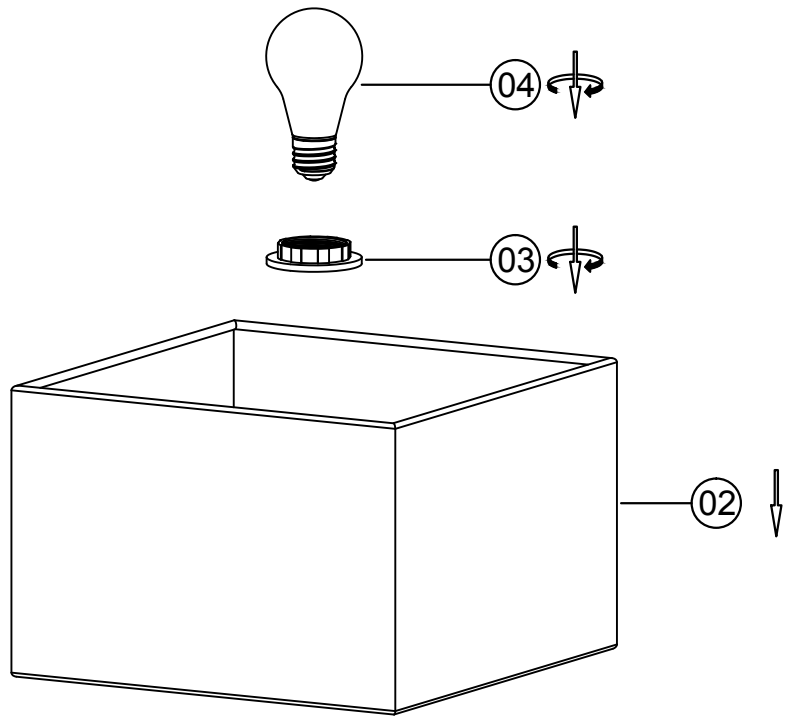

GLOBO

LIGHTING

16105T

1 x E27 230V MAX 60W
1 x E14 230V MAX 25W

GLOBO Handels GmbH
Gewerbestr. 3
A-9184 Sankt Peter, AUSTRIA
www.globo-lighting.com
office@globo-lighting.com