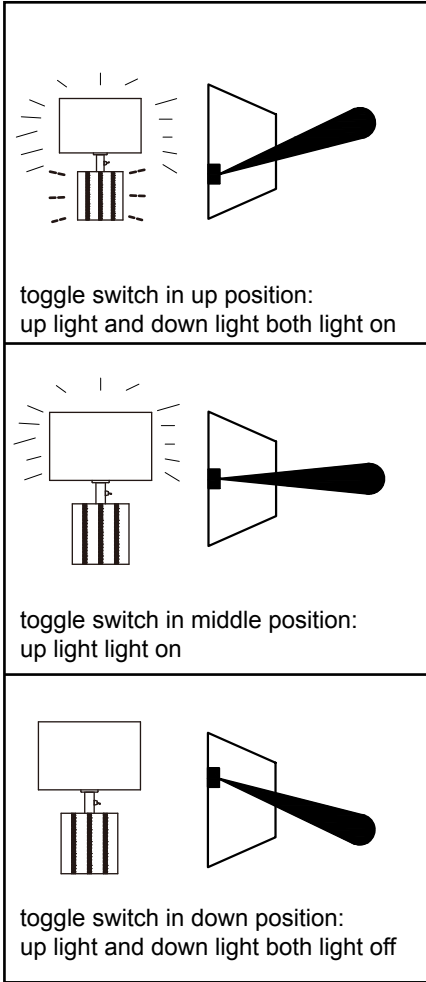

GLOBO

LIGHTING

16105T

1 x E27 230V MAX 60W
1 x E14 230V MAX 25W

GLOBO Handels GmbH
Gewerbestr. 3
A-9184 Sankt Peter, AUSTRIA
www.globo-lighting.com
office@globo-lighting.com