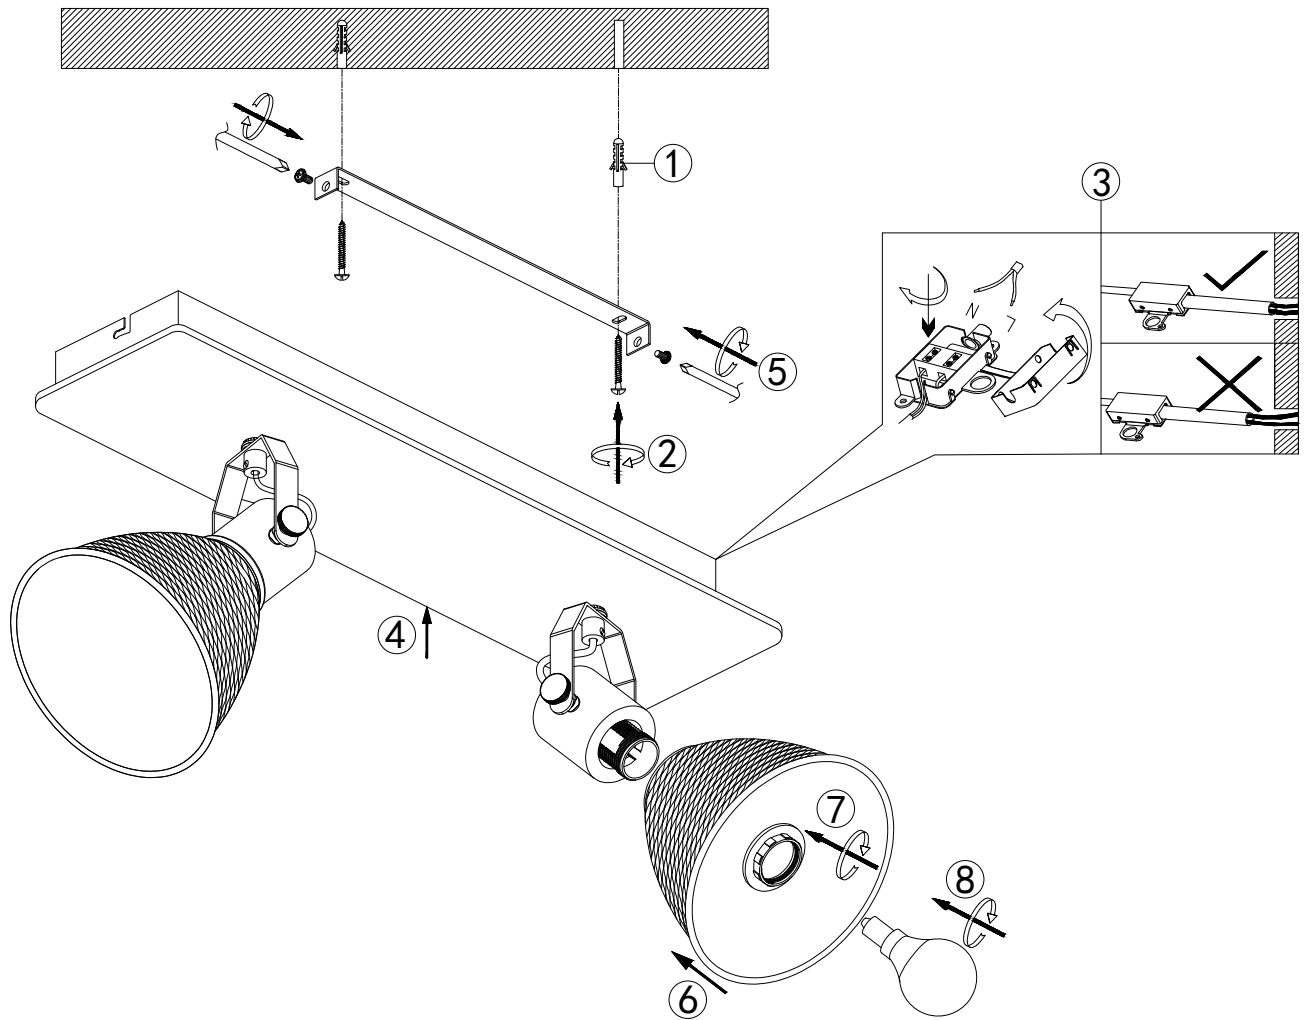

GLOBO

LIGHTING

16466-2

B

2x MAX 40W E14
220-240V~ 50Hz

GLOBO Handels GmbH
Gewerbestr. 3, A-9184 Sankt Peter, AUSTRIA
www.globo-lighting.com | office@globo-lighting.com