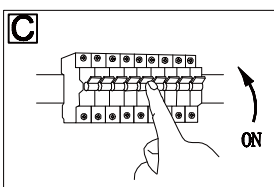

GLOBO

LIGHTING

16466-2

B

2x MAX 40W E14
220-240V~ 50Hz

GLOBO Handels GmbH
Gewerbestr. 3, A-9184 Sankt Peter, AUSTRIA
www.globo-lighting.com | office@globo-lighting.com