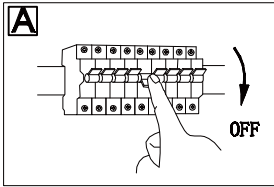

GLOBO

LIGHTING

16466-2

B

2x MAX 40W E14
220-240V~ 50Hz

GLOBO Handels GmbH
Gewerbestr. 3, A-9184 Sankt Peter, AUSTRIA
www.globo-lighting.com | office@globo-lighting.com