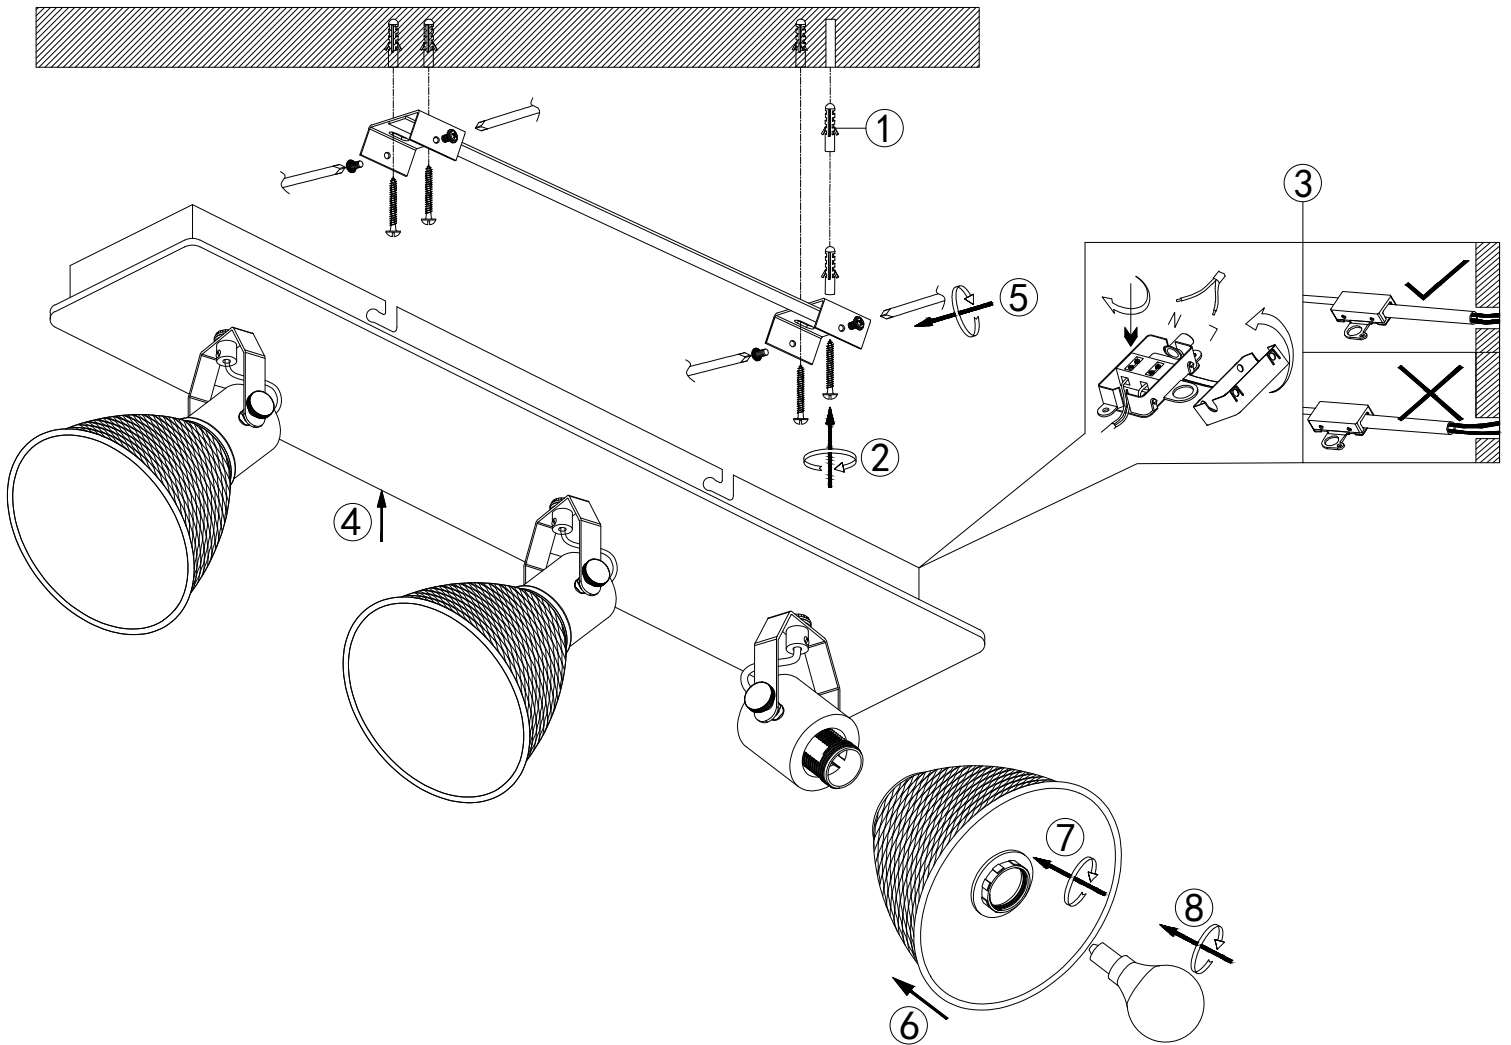

# GLOBO

LIGHTING

16466-3

B

3x MAX 40W E14  
220-240V~ 50Hz

GLOBO Handels GmbH  
Gewerbestr. 3, A-9184 Sankt Peter, AUSTRIA  
[www.globo-lighting.com](http://www.globo-lighting.com) | [office@globo-lighting.com](mailto:office@globo-lighting.com)