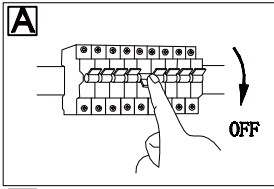

# GLOBO

LIGHTING

16466-3

B

3x MAX 40W E14  
220-240V~ 50Hz

GLOBO Handels GmbH  
Gewerbestr. 3, A-9184 Sankt Peter, AUSTRIA  
[www.globo-lighting.com](http://www.globo-lighting.com) | [office@globo-lighting.com](mailto:office@globo-lighting.com)