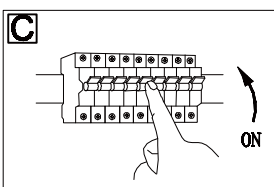

# GLOBO

LIGHTING

16466-3

B

3x MAX 40W E14  
220-240V~ 50Hz

GLOBO Handels GmbH  
Gewerbestr. 3, A-9184 Sankt Peter, AUSTRIA  
[www.globo-lighting.com](http://www.globo-lighting.com) | [office@globo-lighting.com](mailto:office@globo-lighting.com)