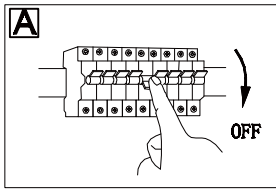

GLOBO

LIGHTING

16466-4H

B

4x MAX 40W E14
220-240V~ 50Hz

GLOBO Handels GmbH
Gewerbestr. 3, A-9184 Sankt Peter, AUSTRIA
www.globo-lighting.com | office@globo-lighting.com