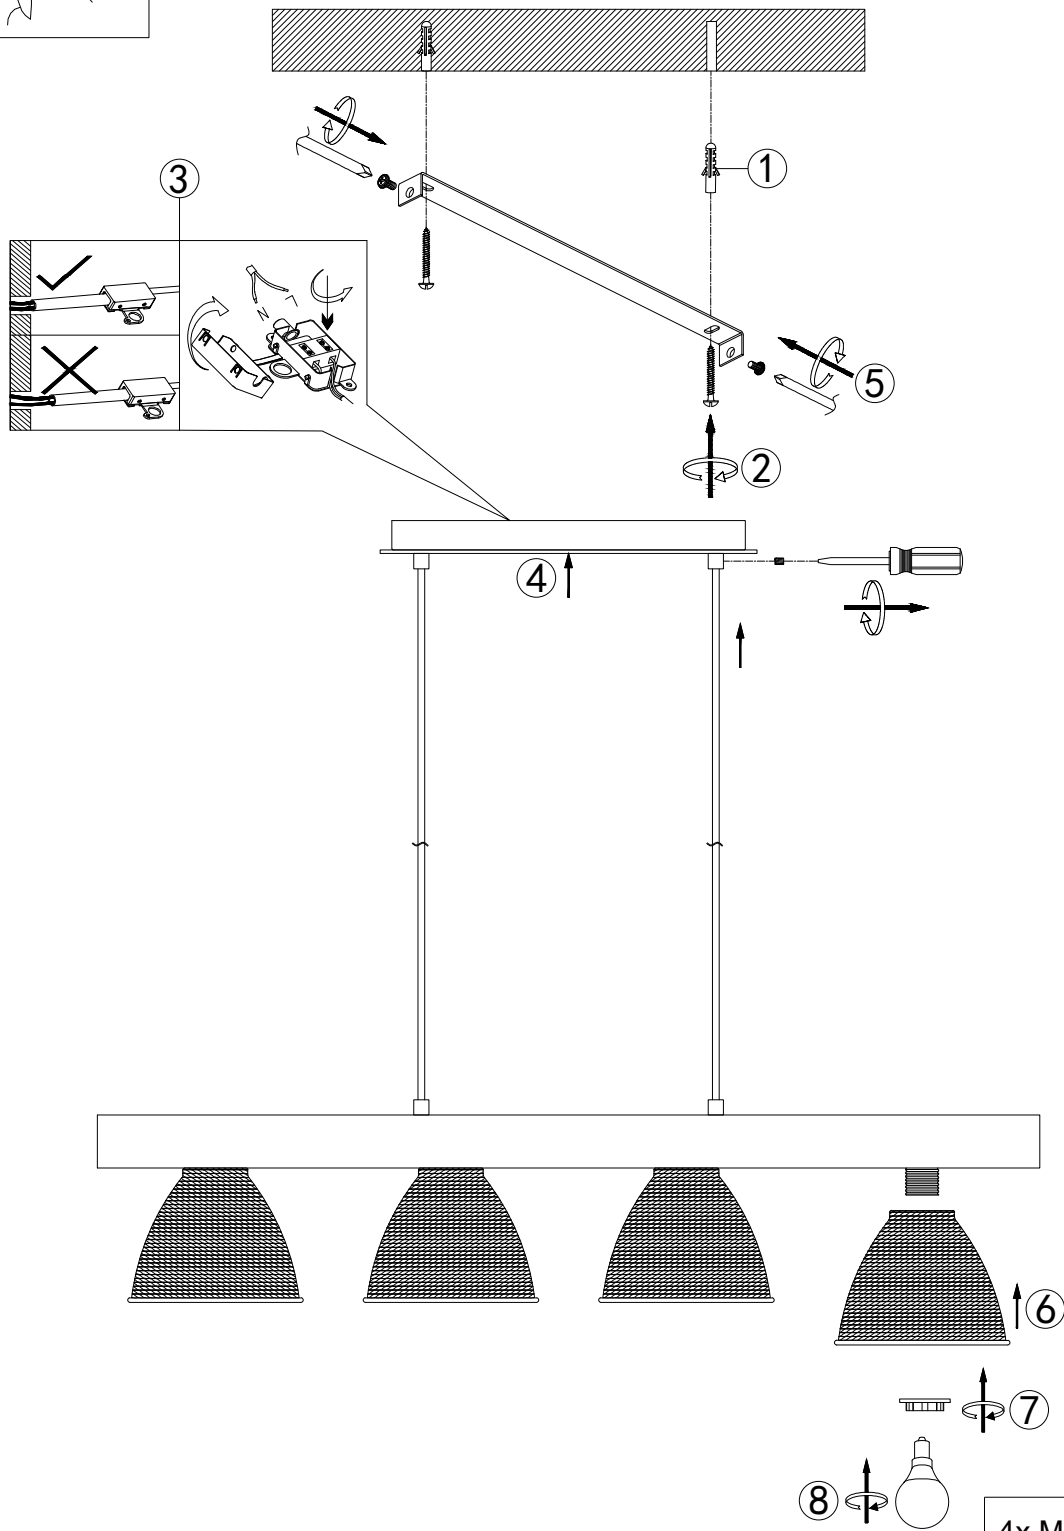

GLOBO

LIGHTING

16466-4H

B

4x MAX 40W E14
220-240V~ 50Hz

GLOBO Handels GmbH
Gewerbestr. 3, A-9184 Sankt Peter, AUSTRIA
www.globo-lighting.com | office@globo-lighting.com