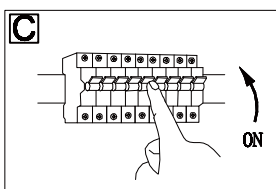

GLOBO

LIGHTING

16466-4H

B

4x MAX 40W E14
220-240V~ 50Hz

GLOBO Handels GmbH
Gewerbestr. 3, A-9184 Sankt Peter, AUSTRIA
www.globo-lighting.com | office@globo-lighting.com