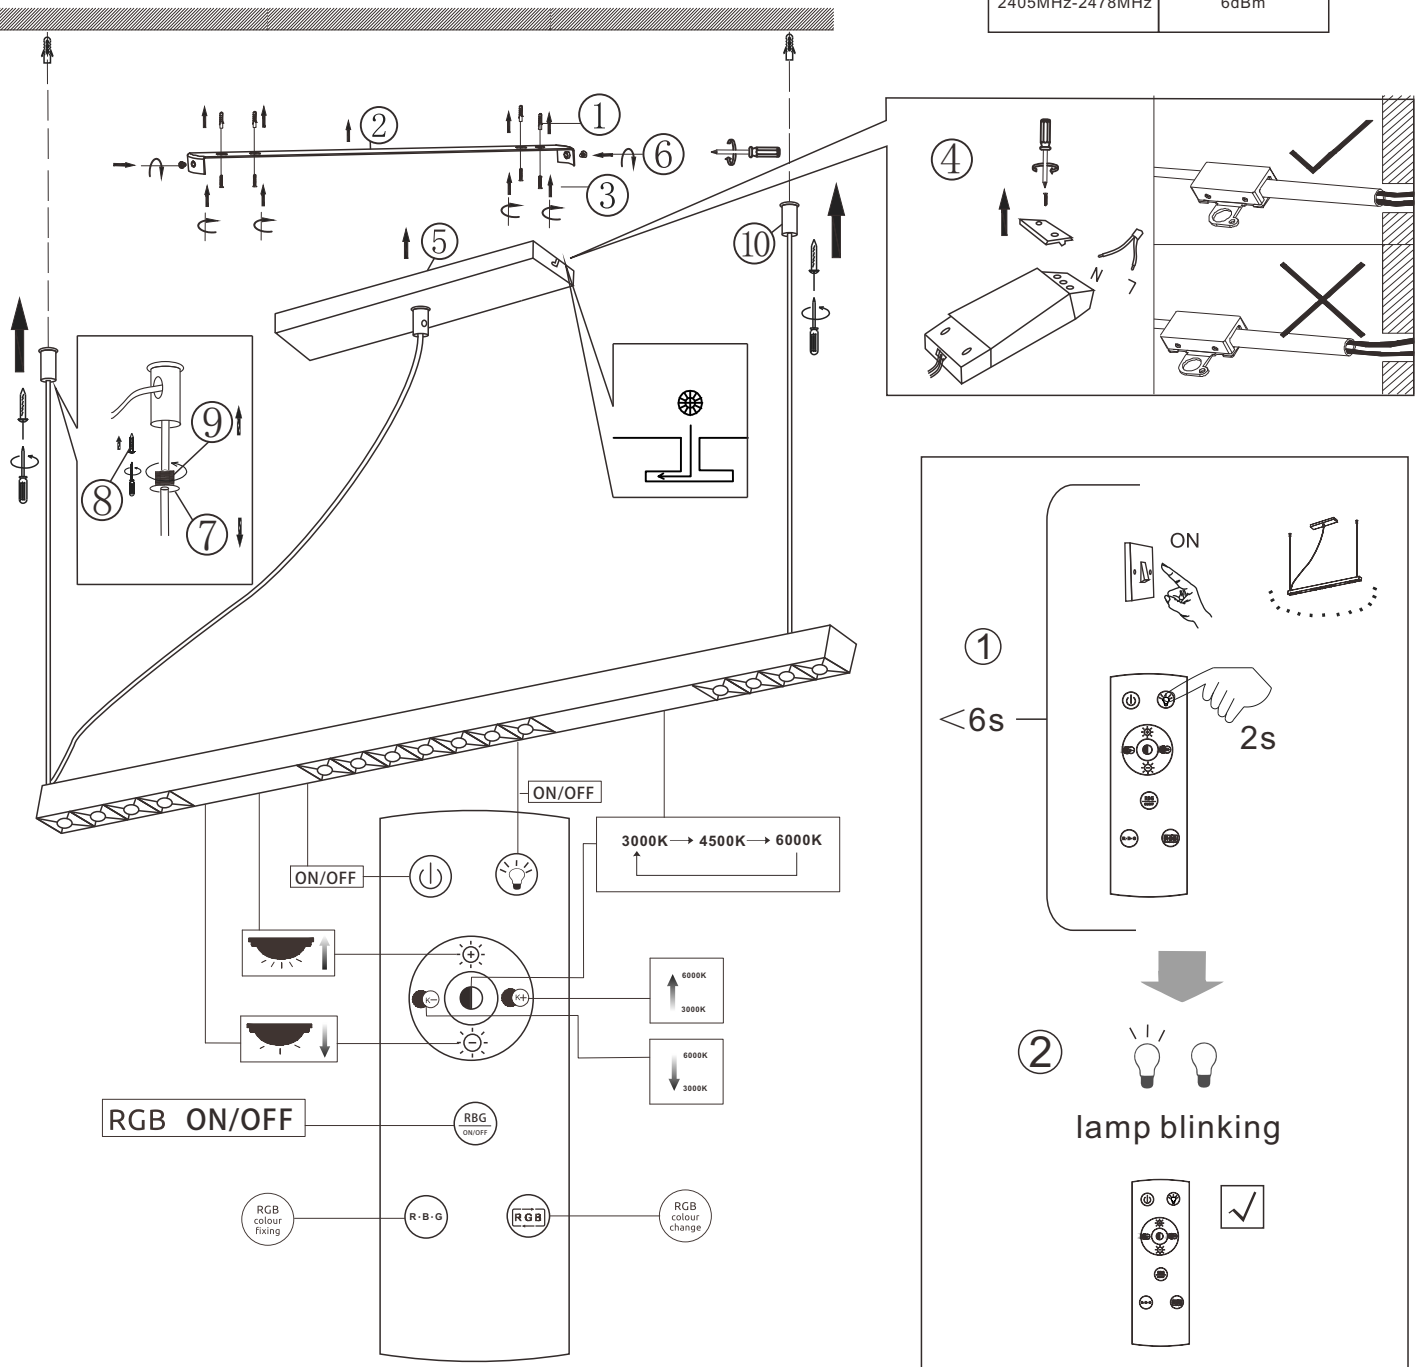

A

GLOBO

LIGHTING
www.globo-lighting.com

17010

Frequency Bandwidth	Max. transmit power
2405MHz-2478MHz	6dBm

B

GLOBO Handels GmbH
Gewerbestr. 3
A-9184 Sankt Peter AUSTRIA