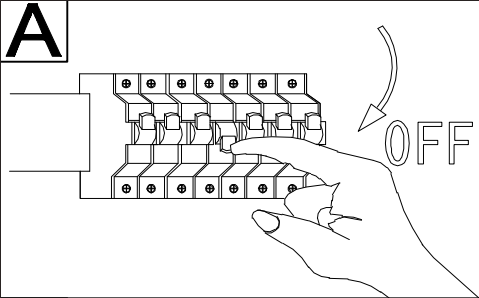

A

GLOBO

LIGHTING
www.globo-lighting.com

17010

Frequency Bandwidth	Max. transmit power
2405MHz-2478MHz	6dBm

B

GLOBO Handels GmbH
Gewerbestr. 3
A-9184 Sankt Peter AUSTRIA