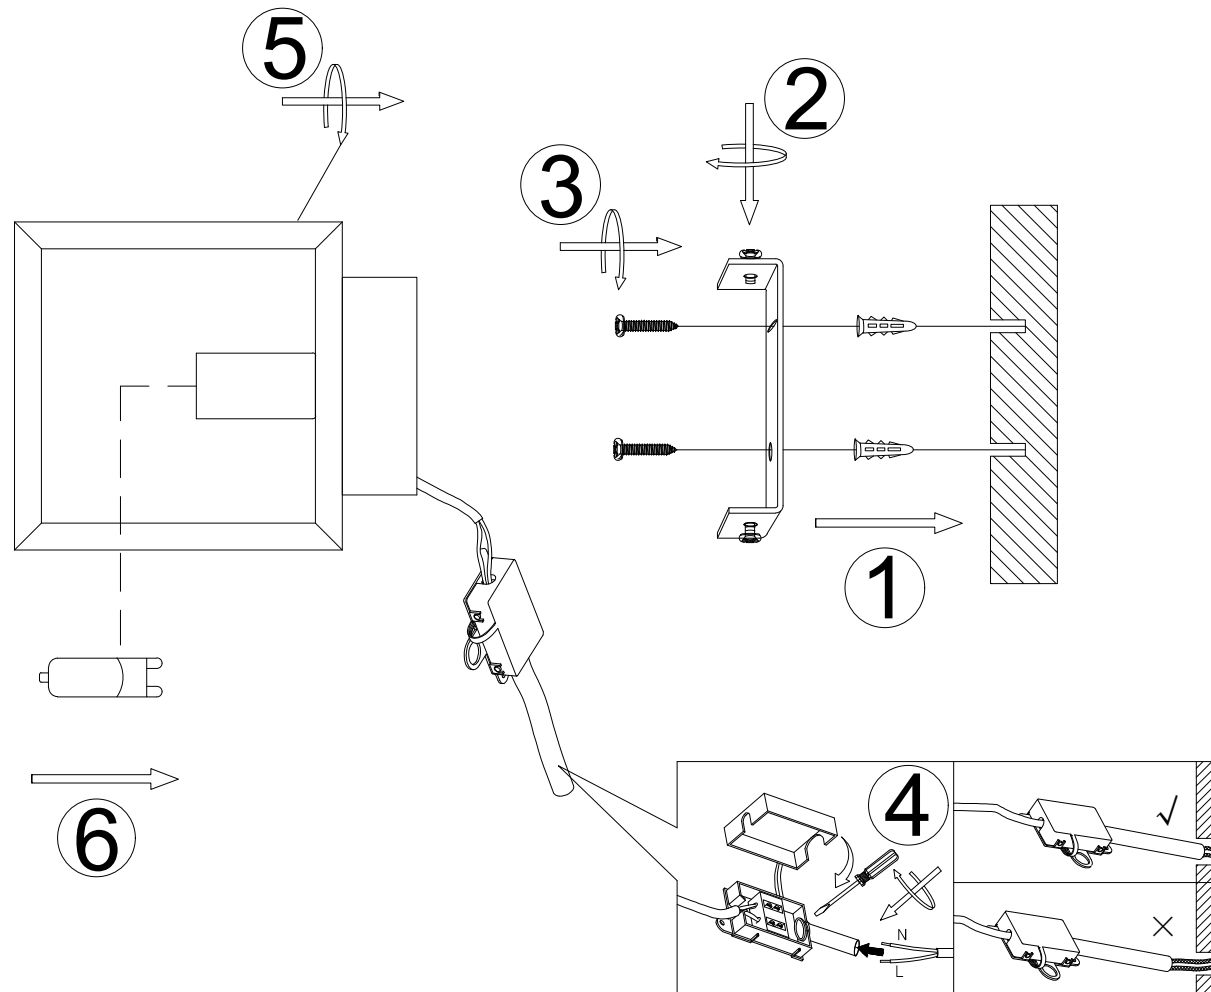

B

NOWA

20400146

G9 1x MAX 4.2W LED
230V~ 50Hz

GLOBO Handels GmbH
Gewerbestr. 3
A-9184 Sankt Peter, Austria
www.globo-lighting.com
office@globo-lighting.com