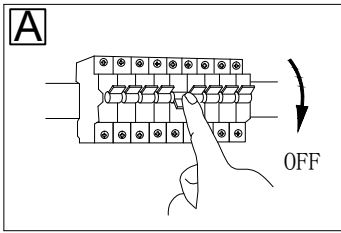

GLOBO

LIGHTING

21000-3HBN

B

3x MAX 25W E27
230V~ 50Hz

GLOBO Handels GmbH
Gewerbestr. 3
A-9184 Sankt Peter, Austria
www.globo-lighting.com
office@globo-lighting.com