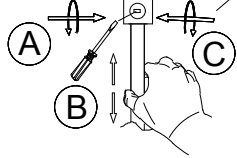

GLOBO

LIGHTING

21000-3HBN

B

3x MAX 25W E27
230V~ 50Hz

GLOBO Handels GmbH
Gewerbestr. 3
A-9184 Sankt Peter, Austria
www.globo-lighting.com
office@globo-lighting.com