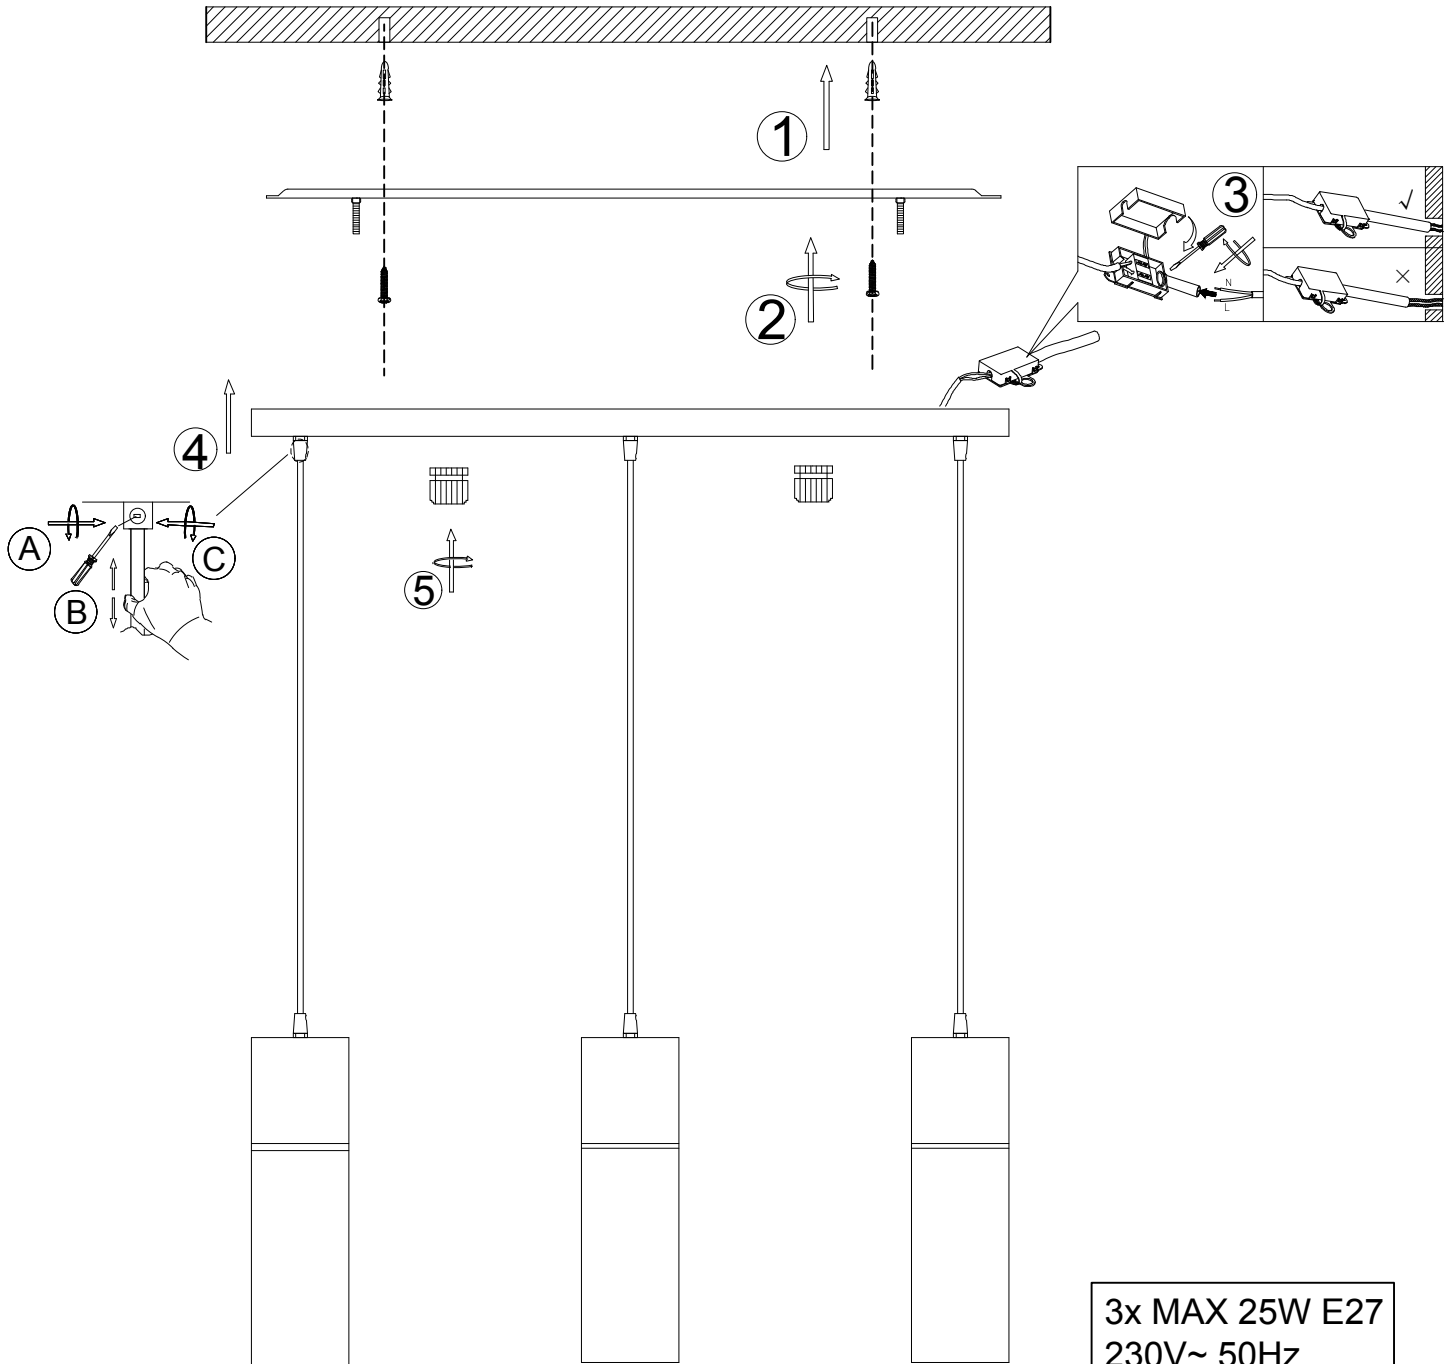

GLOBO

LIGHTING

21000-3HBN

B

3x MAX 25W E27
230V~ 50Hz

GLOBO Handels GmbH
Gewerbestr. 3
A-9184 Sankt Peter, Austria
www.globo-lighting.com
office@globo-lighting.com