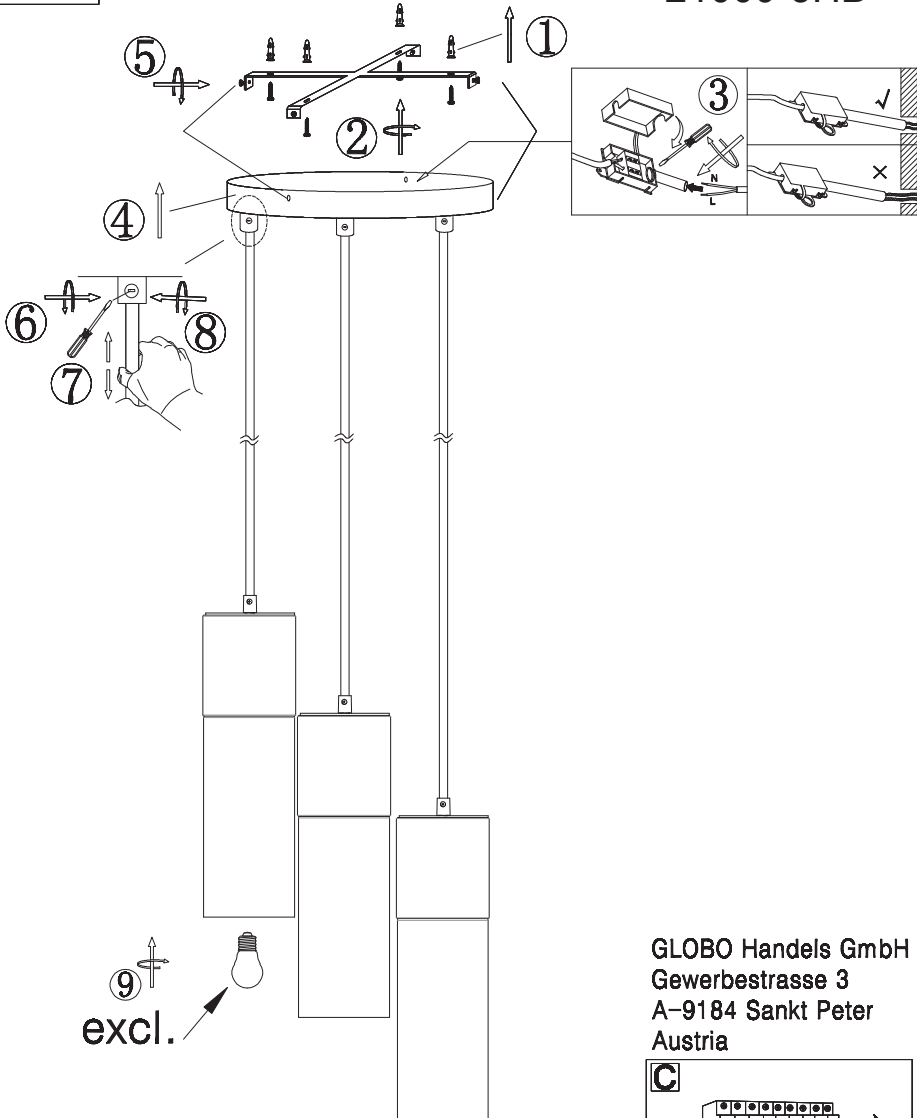

# GLOBO

LIGHTING

www.globo-lighting.com

21000-3HM  
21000-3HN  
21000-3HB

**B**

GLOBO Handels GmbH  
Gewerbstrasse 3  
A-9184 Sankt Peter  
Austria