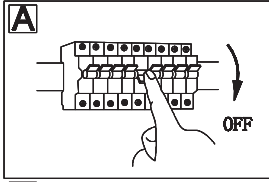

GLOBO

LIGHTING

21000-3HCA

B

9
excl.

3x MAX 25W E27
230V~ 50Hz

GLOBO Handels GmbH
Gewerbestrasse 3
A-9184 Sankt Peter Austria
www.globo-lighting.com
office@globo-lighting.com