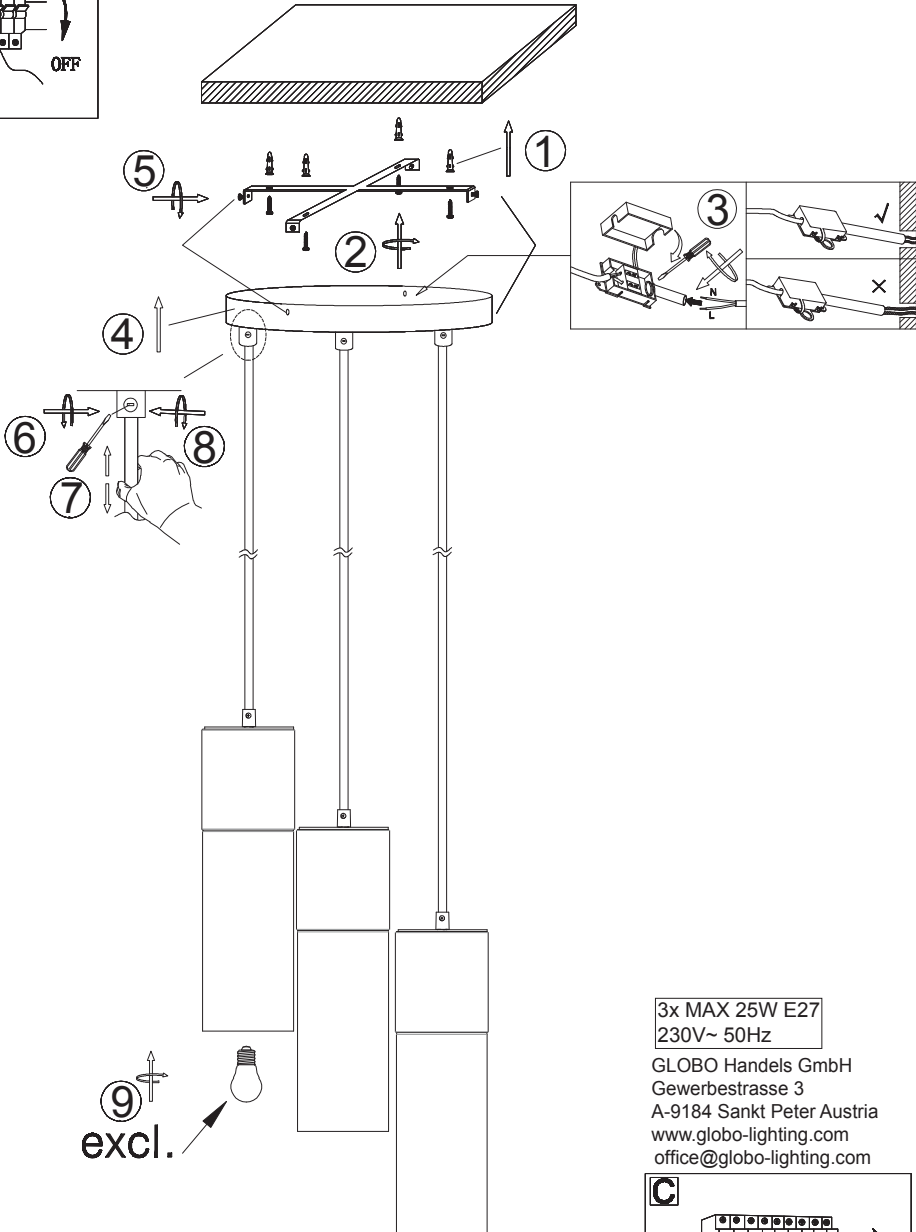

GLOBO

LIGHTING

21000-3HCA

B

9
excl.

3x MAX 25W E27
230V~ 50Hz

GLOBO Handels GmbH
Gewerbestrasse 3
A-9184 Sankt Peter Austria
www.globo-lighting.com
office@globo-lighting.com