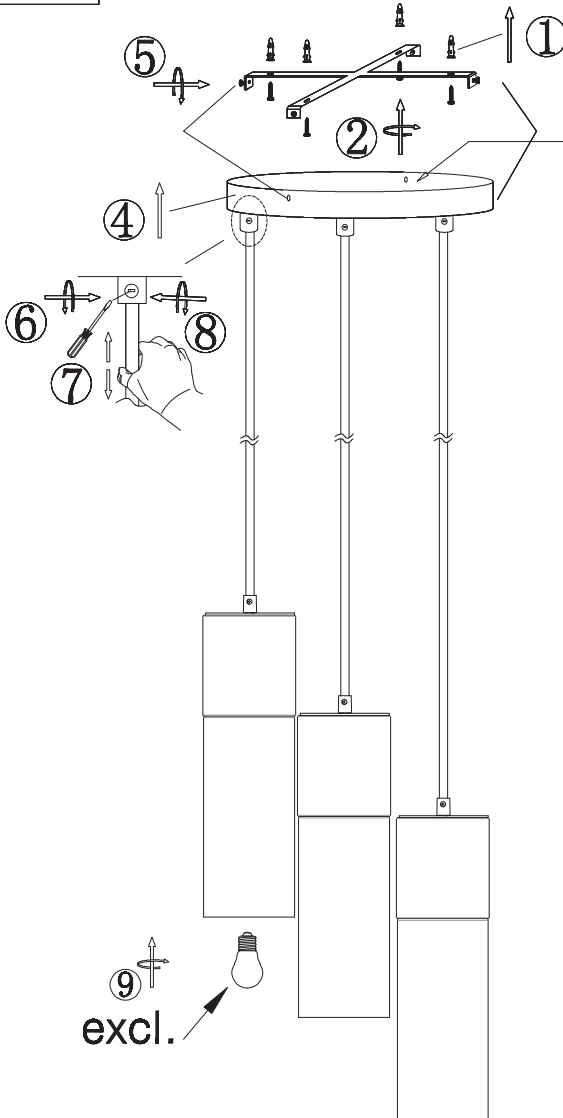

# GLOBO

LIGHTING

21000-3HG

B

MAX E27 25W 230V~50Hz

GLOBO Handels GmbH  
Gewerbestrasse 3  
A-9184 Sankt Peter Austria  
www.globo-lighting.com  
office@globo-lighting.com