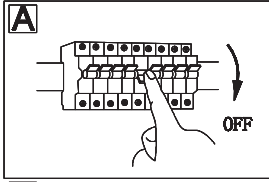

# GLOBO

LIGHTING

21000-3HG

B

MAX E27 25W 230V~50Hz

GLOBO Handels GmbH  
Gewerbestrasse 3  
A-9184 Sankt Peter Austria  
www.globo-lighting.com  
office@globo-lighting.com