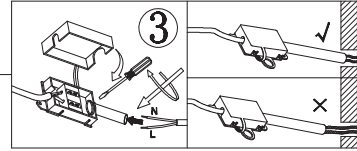

# GLOBO

LIGHTING

21000-3HG

B

MAX E27 25W 230V~50Hz

GLOBO Handels GmbH  
Gewerbestrasse 3  
A-9184 Sankt Peter Austria  
www.globo-lighting.com  
office@globo-lighting.com