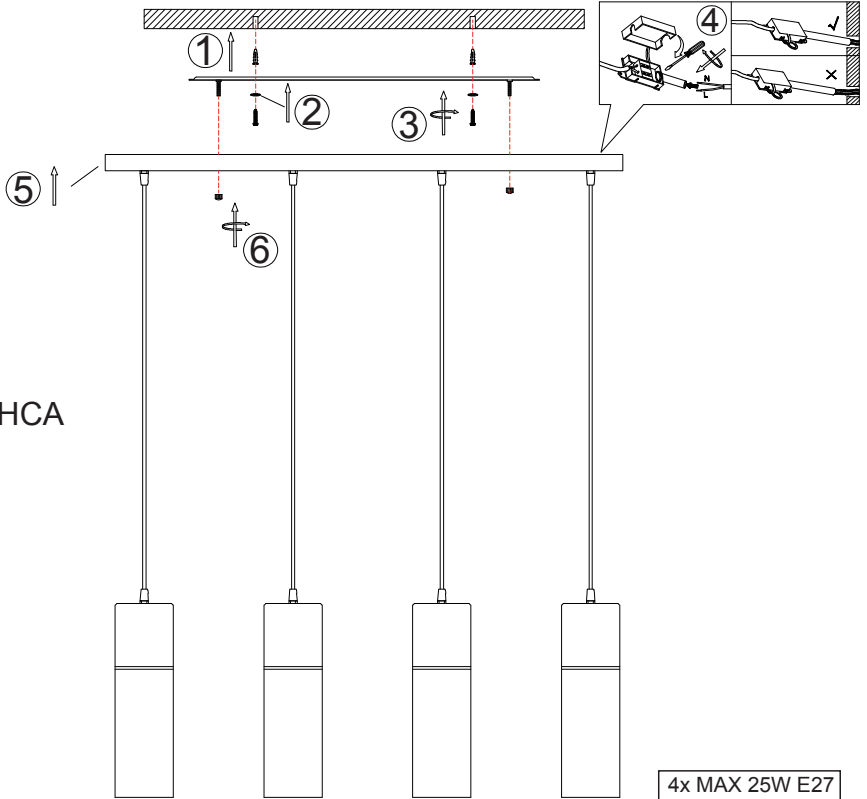

GLOBO

LIGHTING

B

21000-4HCA

4x MAX 25W E27
230~ 50Hz

GLOBO Handels GmbH
Gewerbestr. 3
A-9184 Sankt Peter Austria
www.globo-lighting.com
office@globo-lighting.com