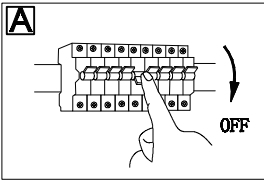

GLOBO

LIGHTING

B

21000-4HCA

4x MAX 25W E27
230~ 50Hz

GLOBO Handels GmbH
Gewerbestr. 3
A-9184 Sankt Peter Austria
www.globo-lighting.com
office@globo-lighting.com