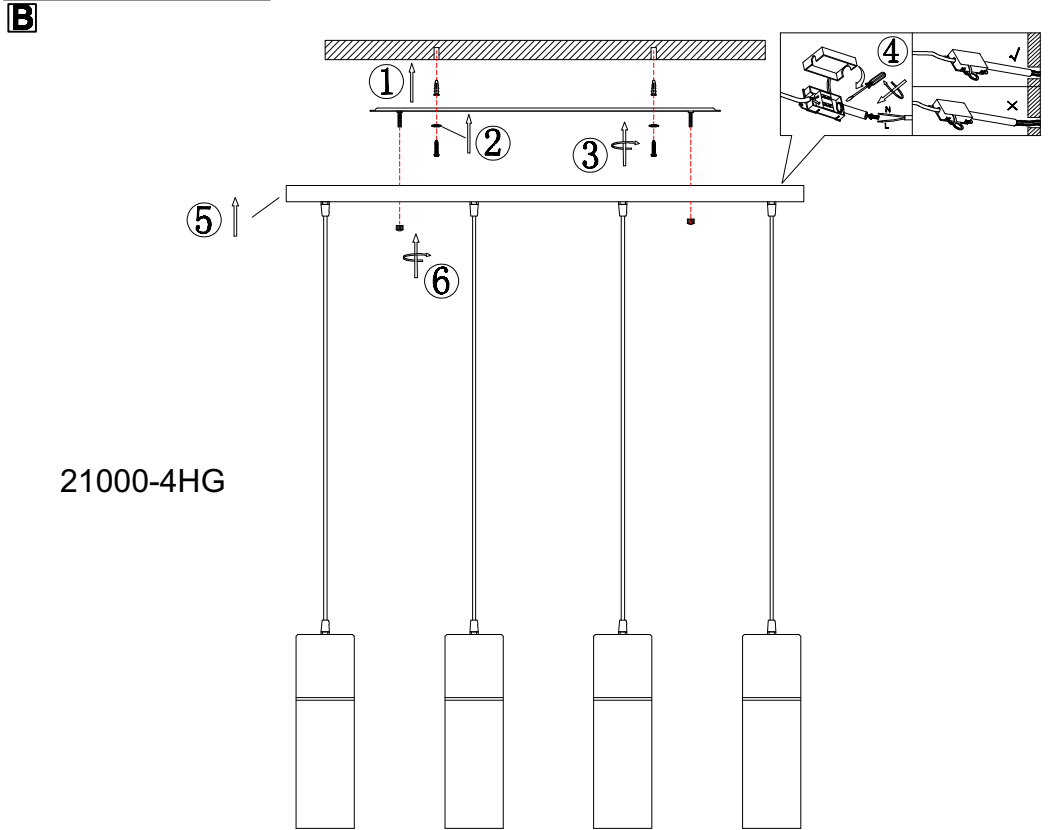

GLOBO

LIGHTING

21000-4HG

4x MAX 25W E27
230V~50Hz

GLOBO Handels GmbH
Gewerbestr. 3
A-9184 Sankt Peter Austria
www.globo-lighting.com
office@globo-lighting.com