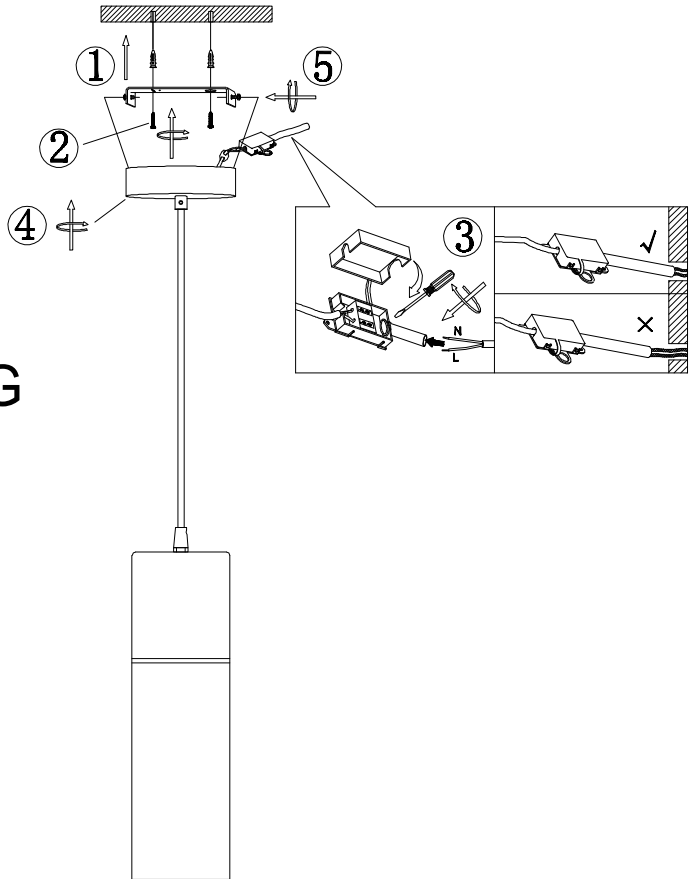

GLOBO

LIGHTING

B

21000HG

MAX E27 25W 230V~50Hz

GLOBO Handels GmbH
Gewerbestrasse 3
A-9184 Sankt Peter Austria
www.globo-lighting.com
office@globo-lighting.com