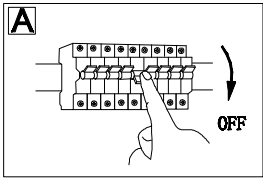

GLOBO

LIGHTING

B

21000HG

MAX E27 25W 230V~50Hz

GLOBO Handels GmbH
Gewerbestrasse 3
A-9184 Sankt Peter Austria
www.globo-lighting.com
office@globo-lighting.com