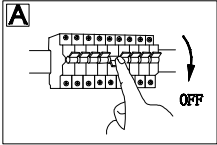

# GLOBO

LIGHTING  
www.globo-lighting.com

**B**

21005-3H

3x MAX 40W E27  
230V~ 50Hz

GLOBO Handels GmbH  
Gewerbstrasse 3  
A-9184 Sankt Peter  
Austria