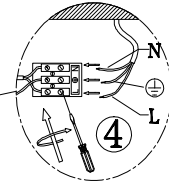

# GLOBO

LIGHTING  
www.globo-lighting.com

**B**

21005-3H

3x MAX 40W E27  
230V~ 50Hz

GLOBO Handels GmbH  
Gewerbstrasse 3  
A-9184 Sankt Peter  
Austria