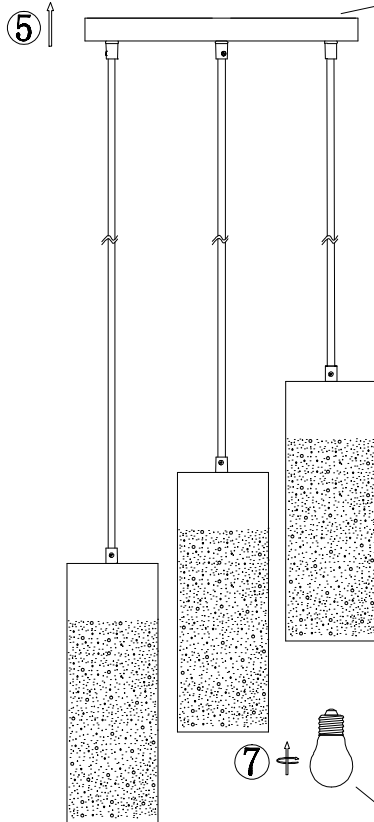

# GLOBO

LIGHTING  
www.globo-lighting.com

**B**

21005-3H

3x MAX 40W E27  
230V~ 50Hz

GLOBO Handels GmbH  
Gewerbstrasse 3  
A-9184 Sankt Peter  
Austria