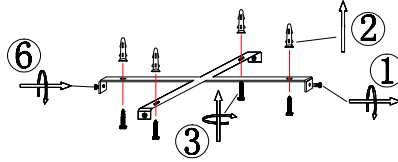

# GLOBO

LIGHTING  
www.globo-lighting.com

**B**

21005-3H

3x MAX 40W E27  
230V~ 50Hz

GLOBO Handels GmbH  
Gewerbstrasse 3  
A-9184 Sankt Peter  
Austria