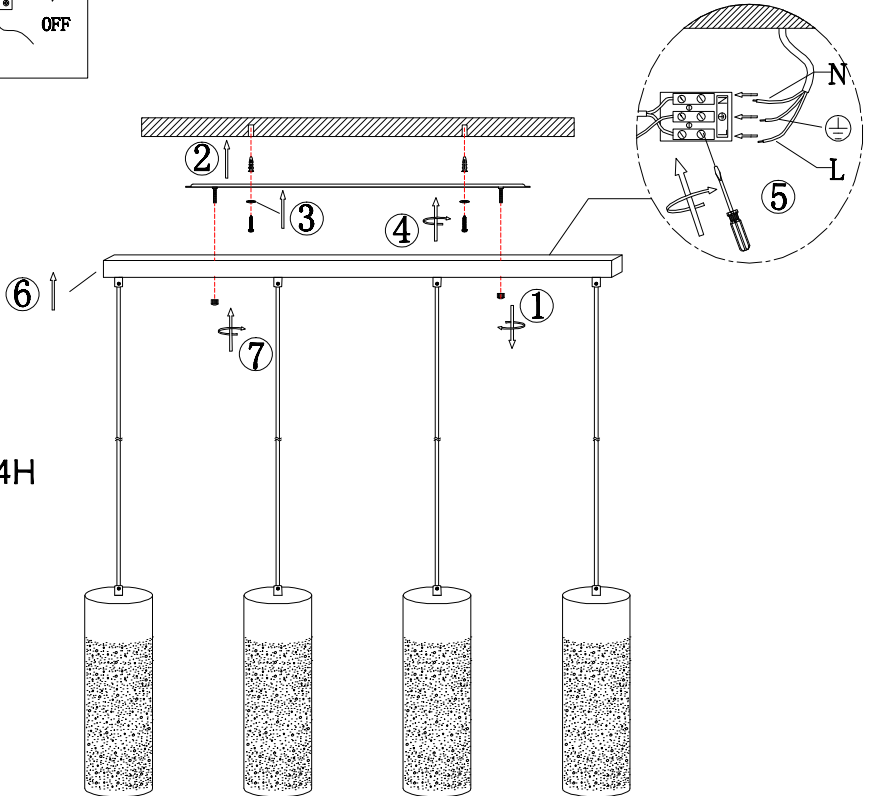

GLOBO

LIGHTING

www.globo-lighting.com

B

21005-4H

excl.

4x MAX 40W E27
230V~ 50Hz

GLOBO Handels GmbH
Gewerbestrasse 3
A-9184 Sankt Peter
Austria