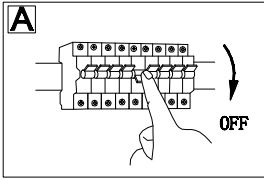

GLOBO

LIGHTING

www.globo-lighting.com

B

21005-4H

excl.

4x MAX 40W E27
230V~ 50Hz

GLOBO Handels GmbH
Gewerbestrasse 3
A-9184 Sankt Peter
Austria